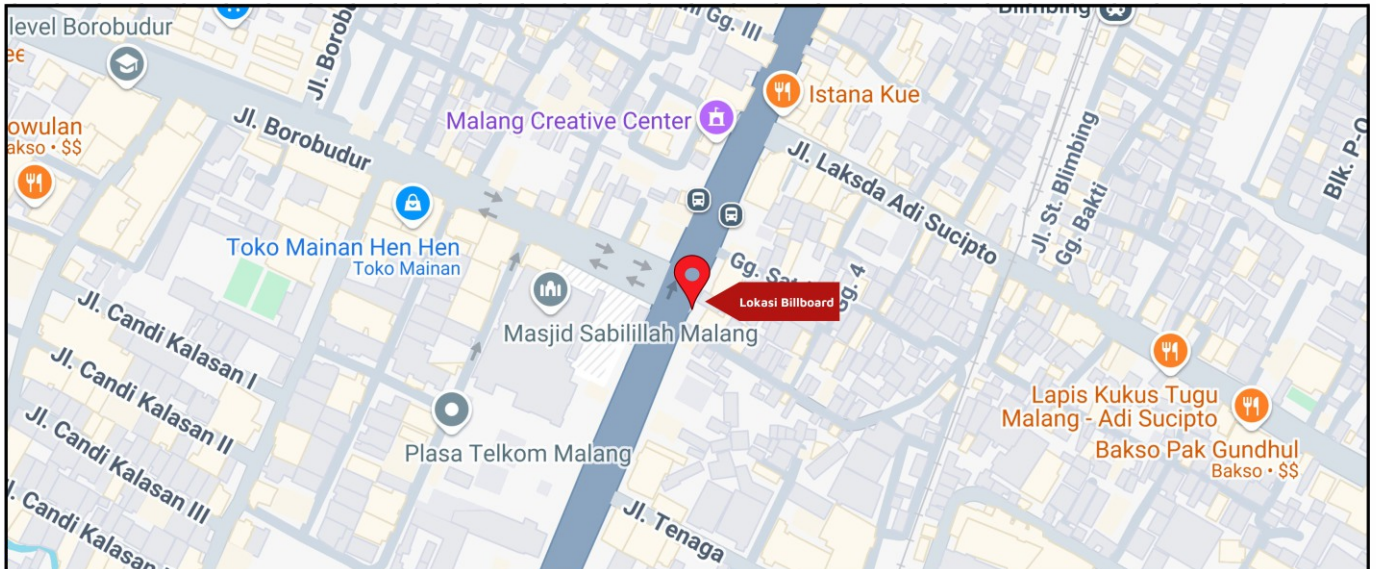

Foto Lokasi

Denah Lokasi

Description : Merupakan area padat lalu lintas, baik kendaraan pribadi maupun umum

**LALU LINTAS HARIAN RATA-RATA**

Mobil Pribadi	Sepeda Motor	Angkutan Umum	Lain-Lain (Pick Up, Truck, Dsb.)	Jumlah Total
-	-	-	-	-