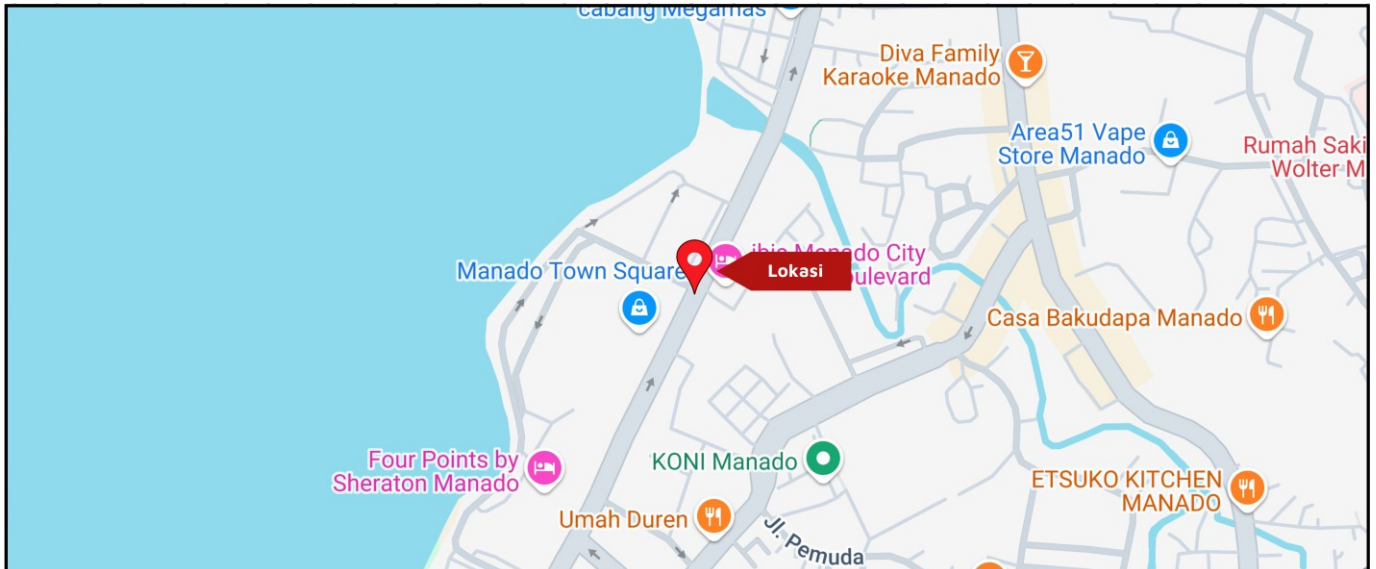

Foto Lokasi

Denah Lokasi

Description : Merupakan area padat lalu lintas, baik kendaraan pribadi maupun umum

LALU LINTAS HARIAN RATA-RATA

Mobil Pribadi	Sepeda Motor	Angkutan Umum	Lain-Lain (Pick Up, Truck, Dsb.)	Jumlah Total
-	-	-	-	-