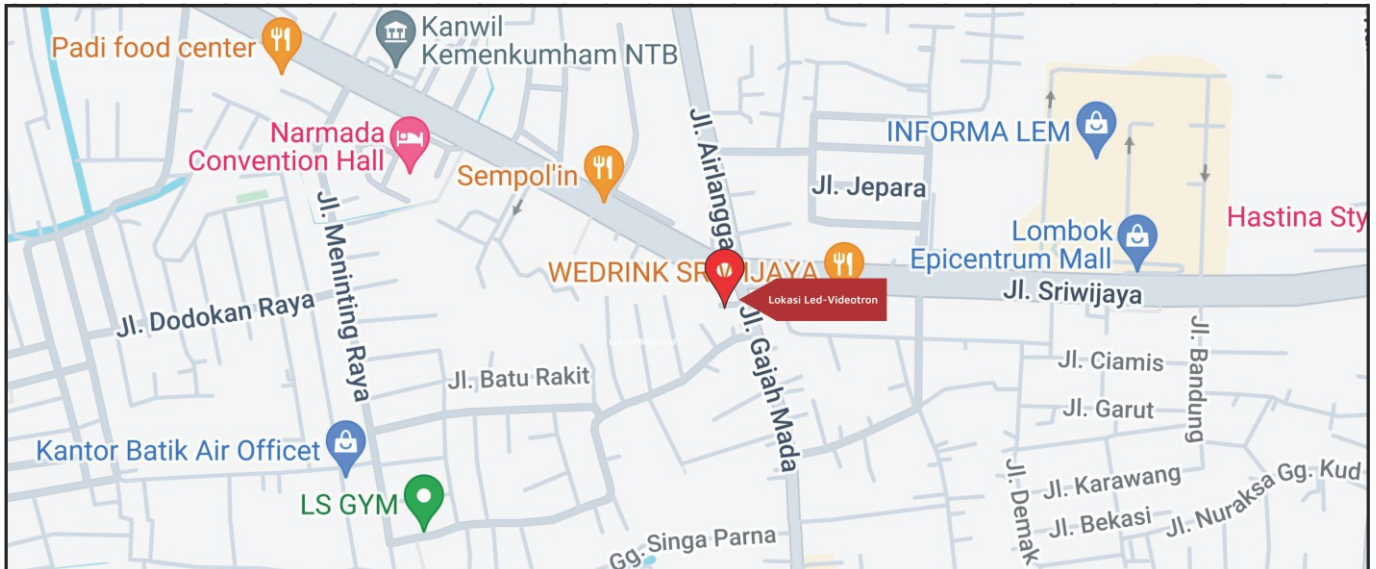

Led-Videotron 3 m x 6 m

JL. Majapahit Kec. Sekarbela view dari JL. sriwijaya ke JL. Gajah mada, JL majapahit

Foto Lokasi

Denah Lokasi

Description : Merupakan area padat lalu lintas, baik kendaraan pribadi maupun umum