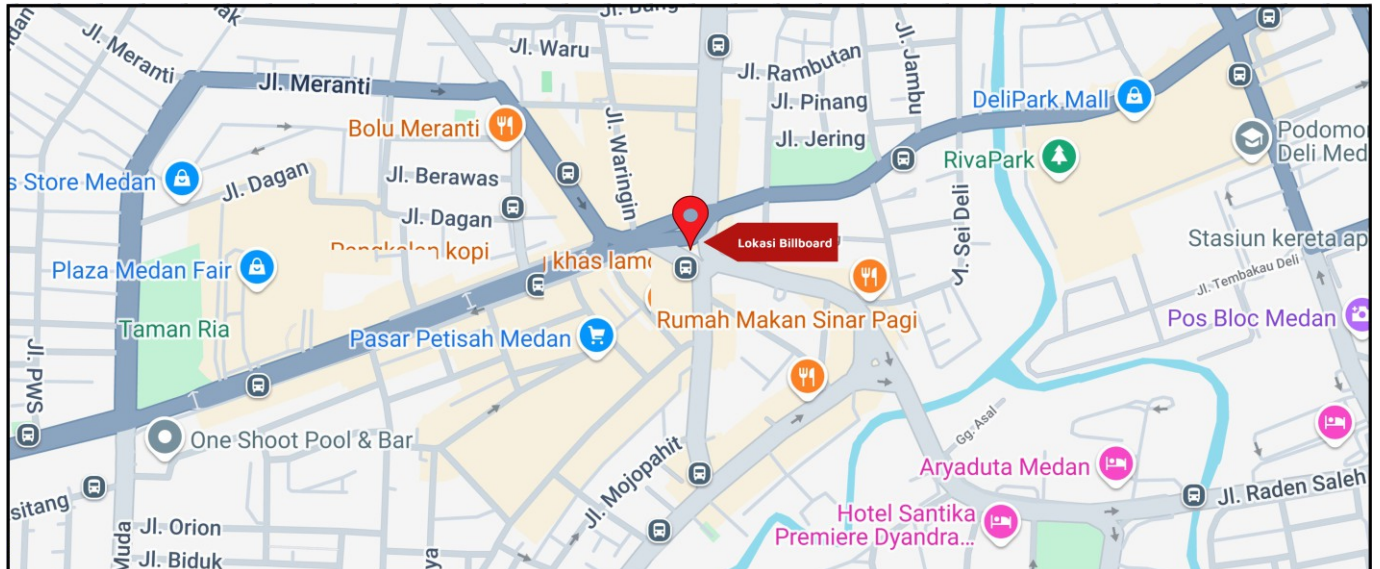

Foto Lokasi

Denah Lokasi

Description : Merupakan area padat lalu lintas, baik kendaraan pribadi maupun umum

LALU LINTAS HARIAN RATA-RATA

Mobil Pribadi	Sepeda Motor	Angkutan Umum	Lain-Lain (Pick Up, Truck, Dsb.)	Jumlah Total
-	-	-	-	-