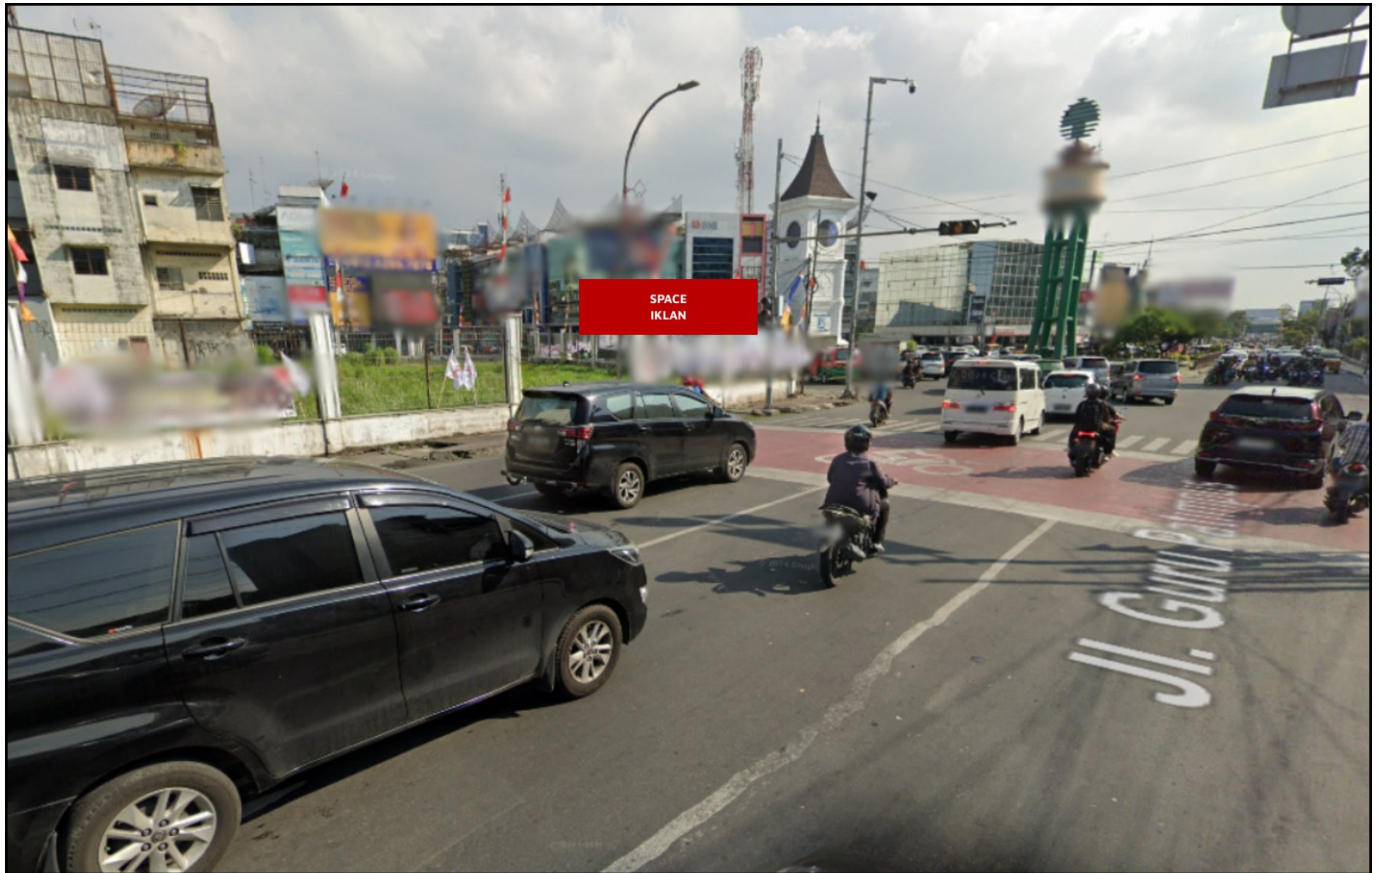

Foto Lokasi

Denah Lokasi

Description : Merupakan area padat lalu lintas, baik kendaraan pribadi maupun umum

LALU LINTAS HARIAN RATA-RATA

Mobil Pribadi	Sepeda Motor	Angkutan Umum	Lain-Lain (Pick Up, Truck, Dsb.)	Jumlah Total
-	-	-	-	-