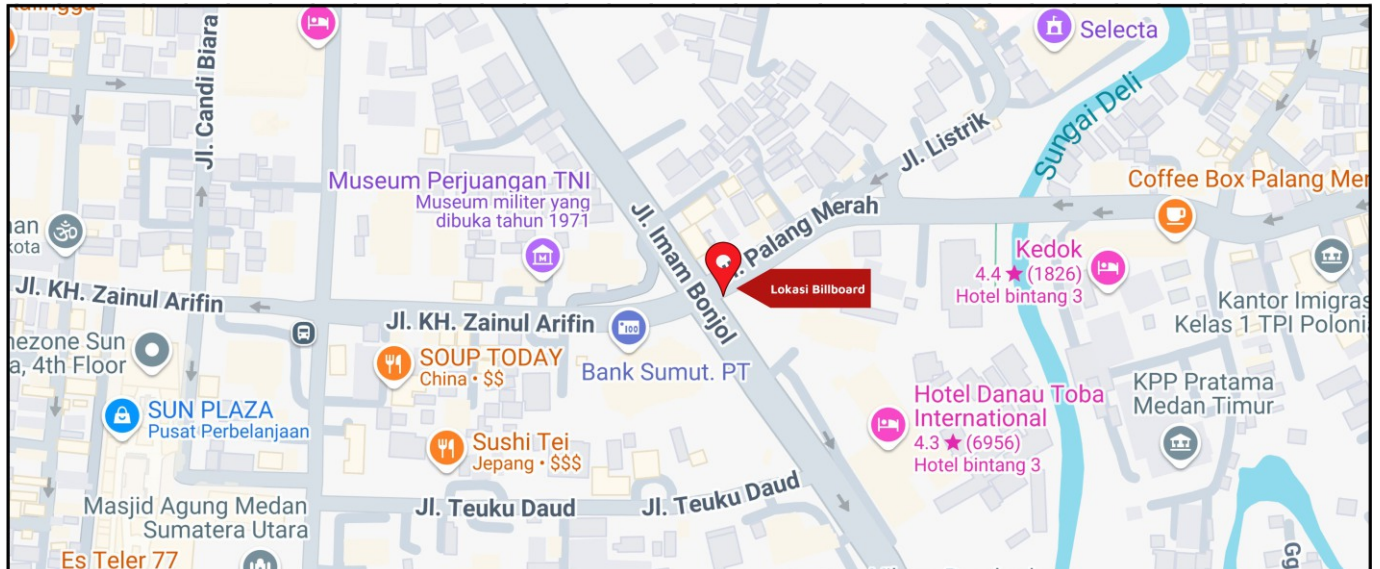

Foto Lokasi

Denah Lokasi

Description : Merupakan area padat lalu lintas, baik kendaraan pribadi maupun umum

LALU LINTAS HARIAN RATA-RATA

Mobil Pribadi	Sepeda Motor	Angkutan Umum	Lain-Lain (Pick Up, Truck, Dsb.)	Jumlah Total
-	-	-	-	-