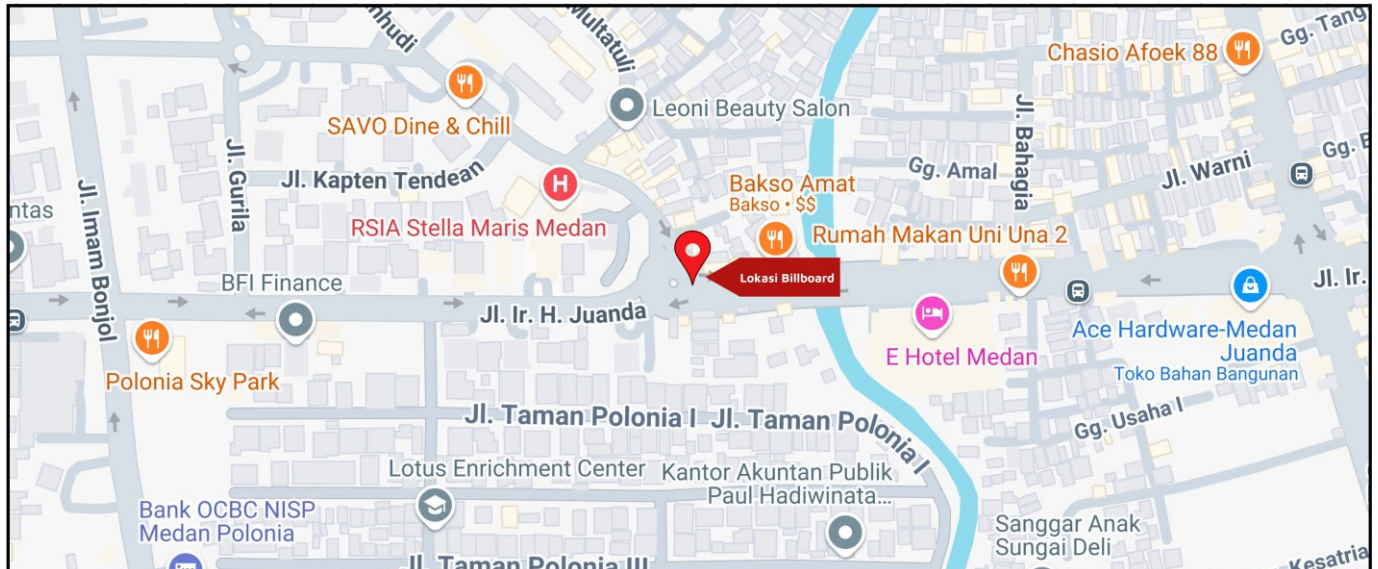

Foto Lokasi

Denah Lokasi

Description : Merupakan area padat lalu lintas, baik kendaraan pribadi maupun umum

LALU LINTAS HARIAN RATA-RATA

Mobil Pribadi	Sepeda Motor	Angkutan Umum	Lain-Lain (Pick Up, Truck, Dsb.)	Jumlah Total
-	-	-	-	-