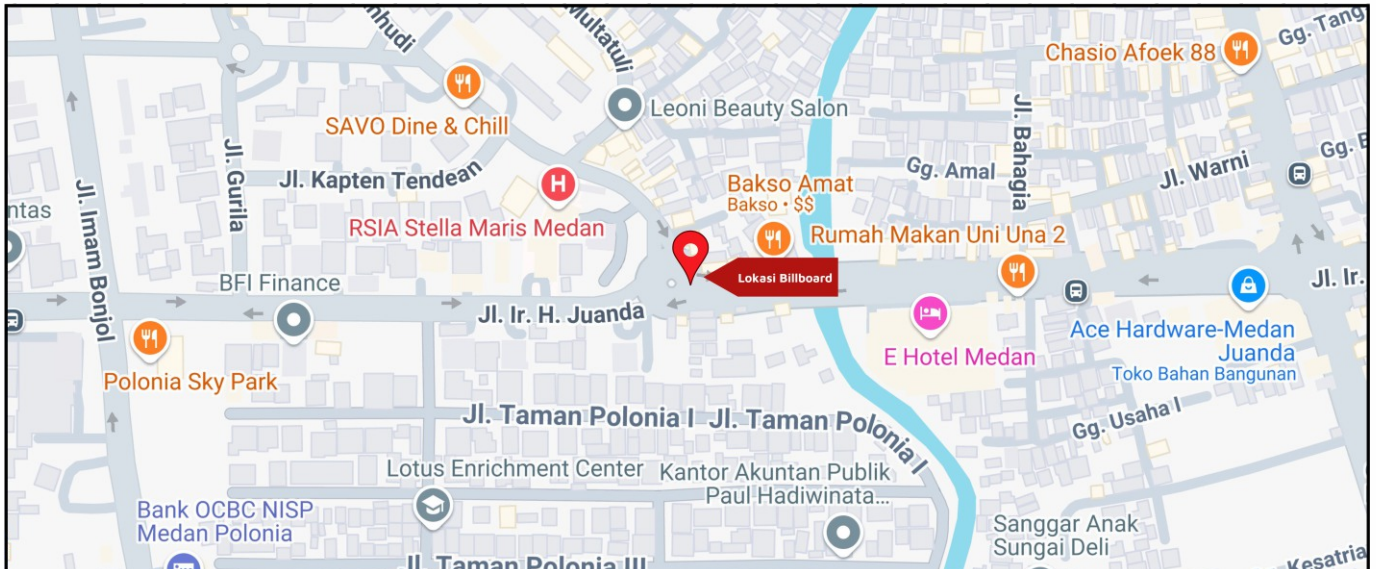

Foto Lokasi

Denah Lokasi

Description : Merupakan area padat lalu lintas, baik kendaraan pribadi maupun umum

LALU LINTAS HARIAN RATA-RATA

Mobil Pribadi	Sepeda Motor	Angkutan Umum	Lain-Lain (Pick Up, Truck, Dsb.)	Jumlah Total
-	-	-	-	-