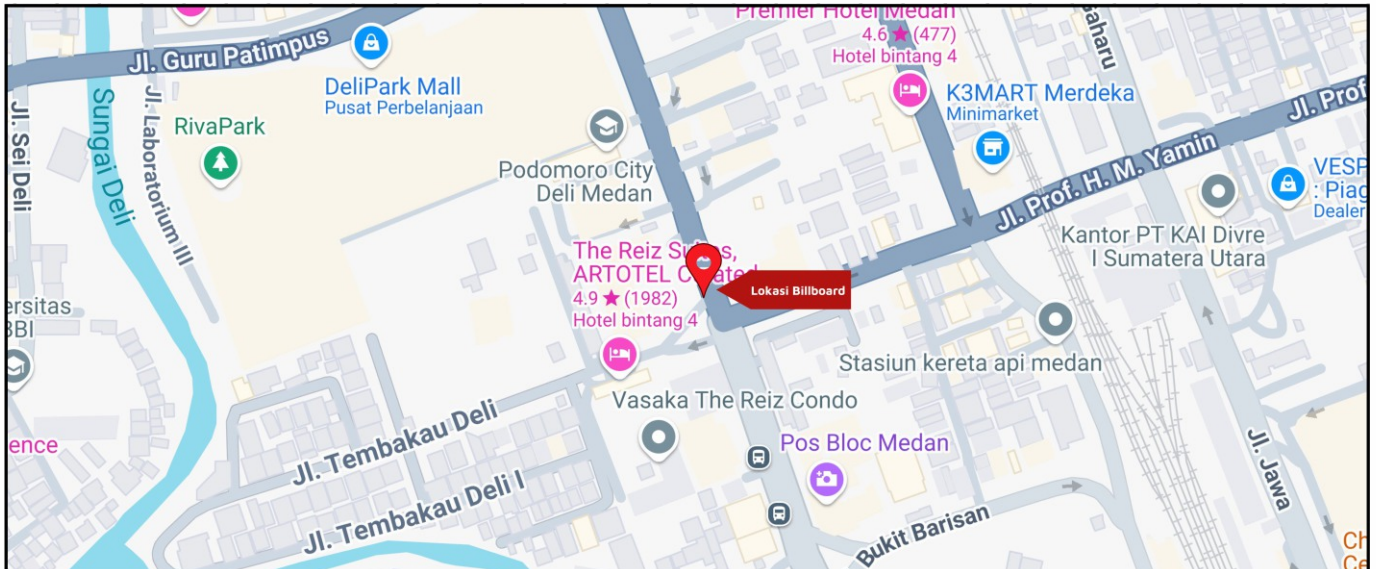

Foto Lokasi

Denah Lokasi

Description : Merupakan area padat lalu lintas, baik kendaraan pribadi maupun umum

LALU LINTAS HARIAN RATA-RATA

Mobil Pribadi	Sepeda Motor	Angkutan Umum	Lain-Lain (Pick Up, Truck, Dsb.)	Jumlah Total
-	-	-	-	-