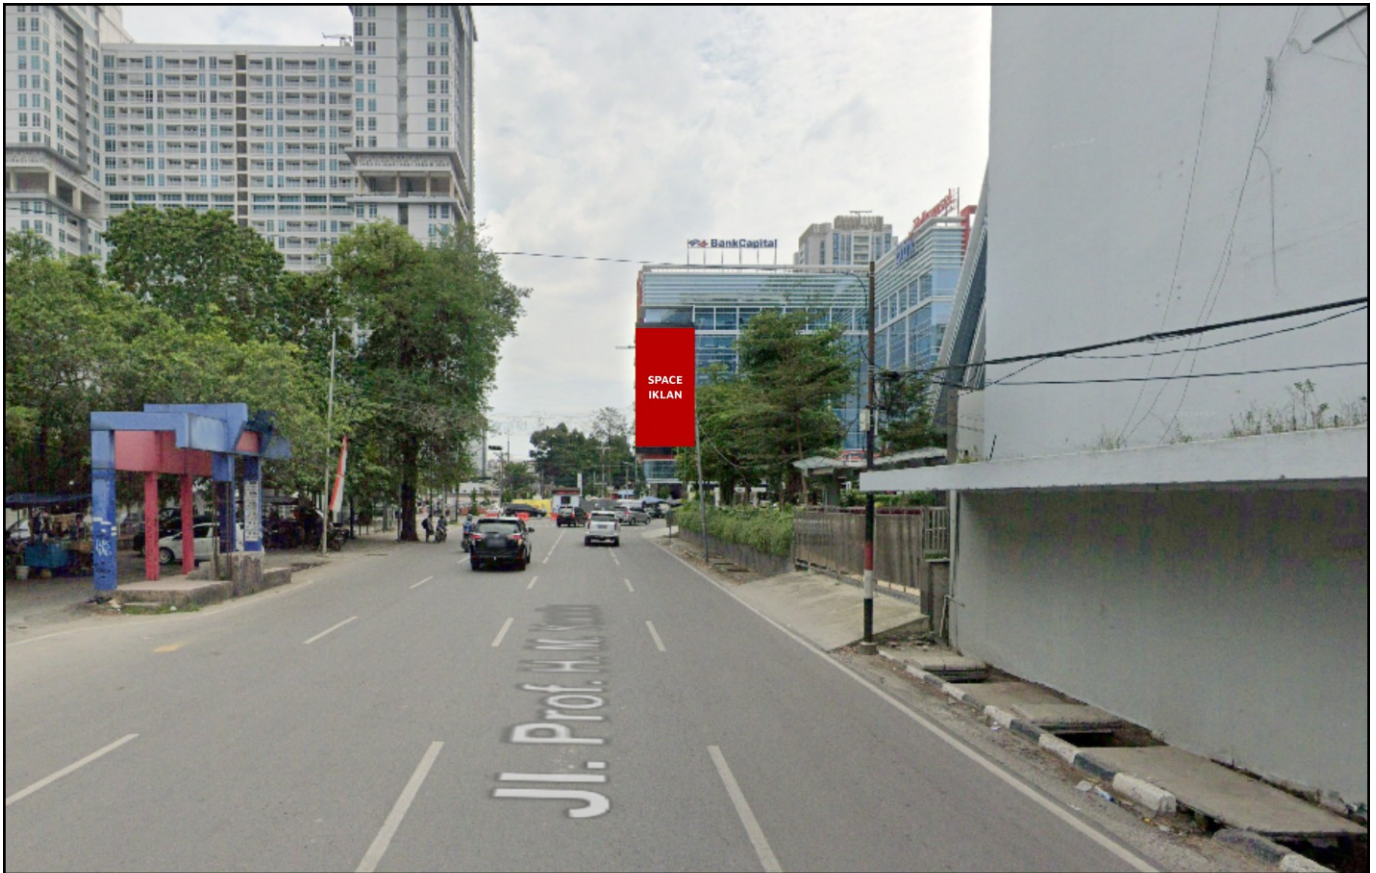

Foto Lokasi

Denah Lokasi

Description : Merupakan area padat lalu lintas, baik kendaraan pribadi maupun umum

LALU LINTAS HARIAN RATA-RATA

Mobil Pribadi	Sepeda Motor	Angkutan Umum	Lain-Lain (Pick Up, Truck, Dsb.)	Jumlah Total
-	-	-	-	-