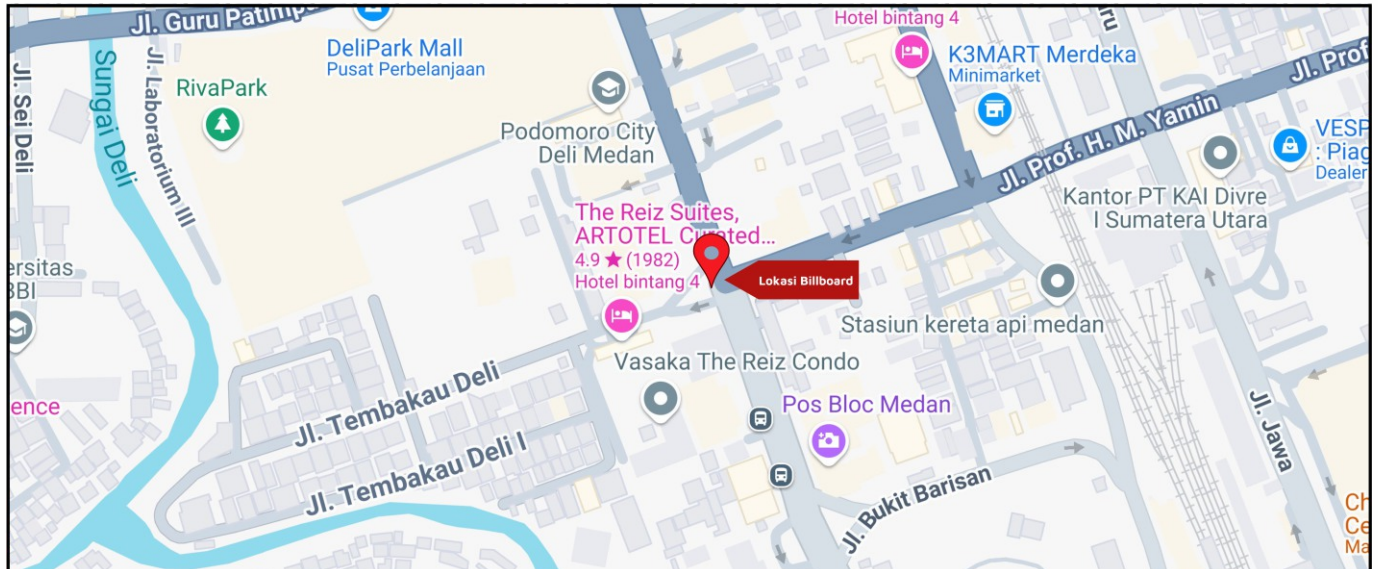

Foto Lokasi

Denah Lokasi

Description : Merupakan area padat lalu lintas, baik kendaraan pribadi maupun umum

LALU LINTAS HARIAN RATA-RATA

Mobil Pribadi	Sepeda Motor	Angkutan Umum	Lain-Lain (Pick Up, Truck, Dsb.)	Jumlah Total
-	-	-	-	-