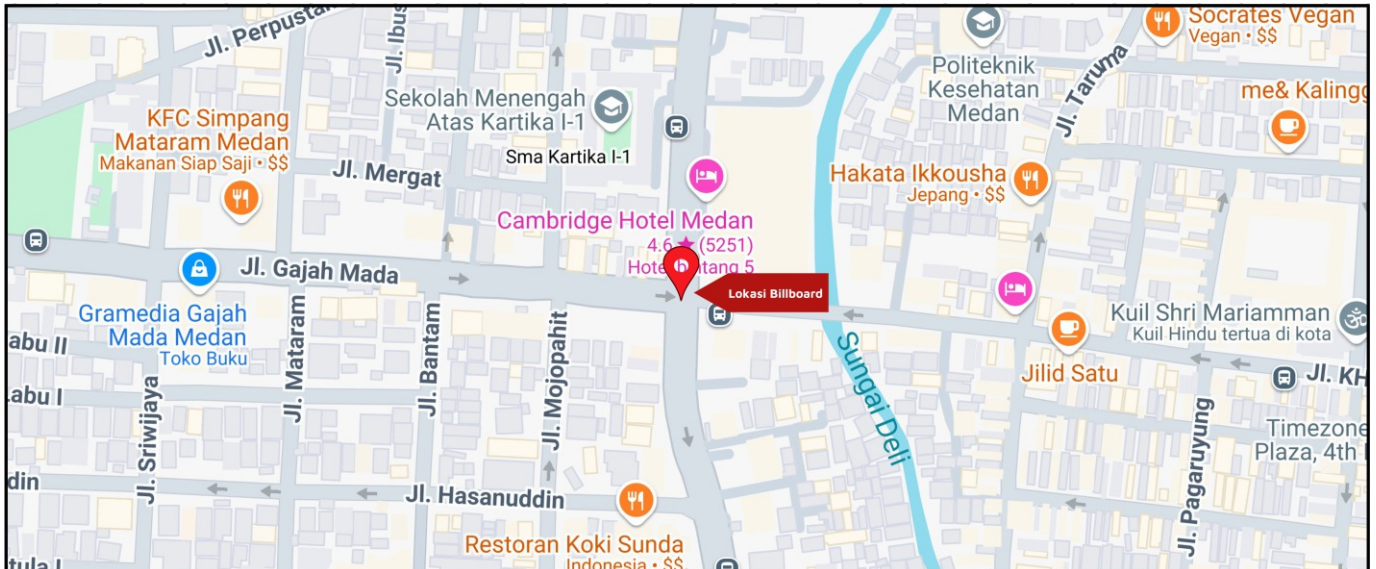

Foto Lokasi

Denah Lokasi

Description : Merupakan area padat lalu lintas, baik kendaraan pribadi maupun umum

LALU LINTAS HARIAN RATA-RATA

Mobil Pribadi	Sepeda Motor	Angkutan Umum	Lain-Lain (Pick Up, Truck, Dsb.)	Jumlah Total
-	-	-	-	-