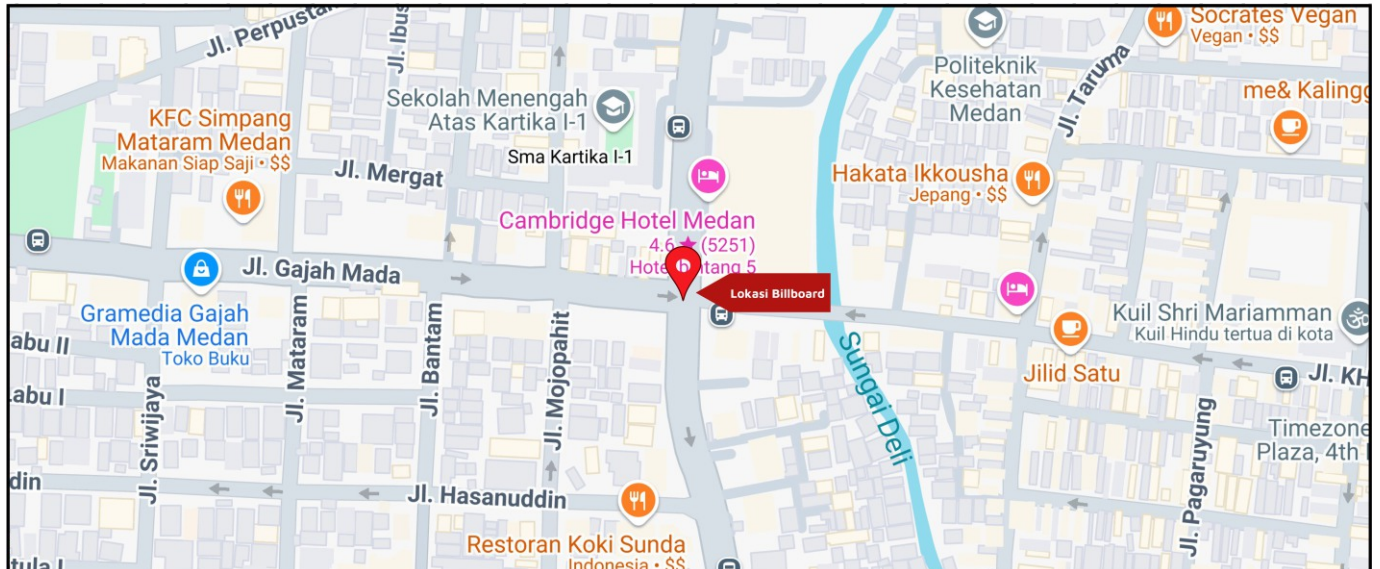

Foto Lokasi

Denah Lokasi

Description : Merupakan area padat lalu lintas, baik kendaraan pribadi maupun umum

LALU LINTAS HARIAN RATA-RATA

Mobil Pribadi	Sepeda Motor	Angkutan Umum	Lain-Lain (Pick Up, Truck, Dsb.)	Jumlah Total
-	-	-	-	-