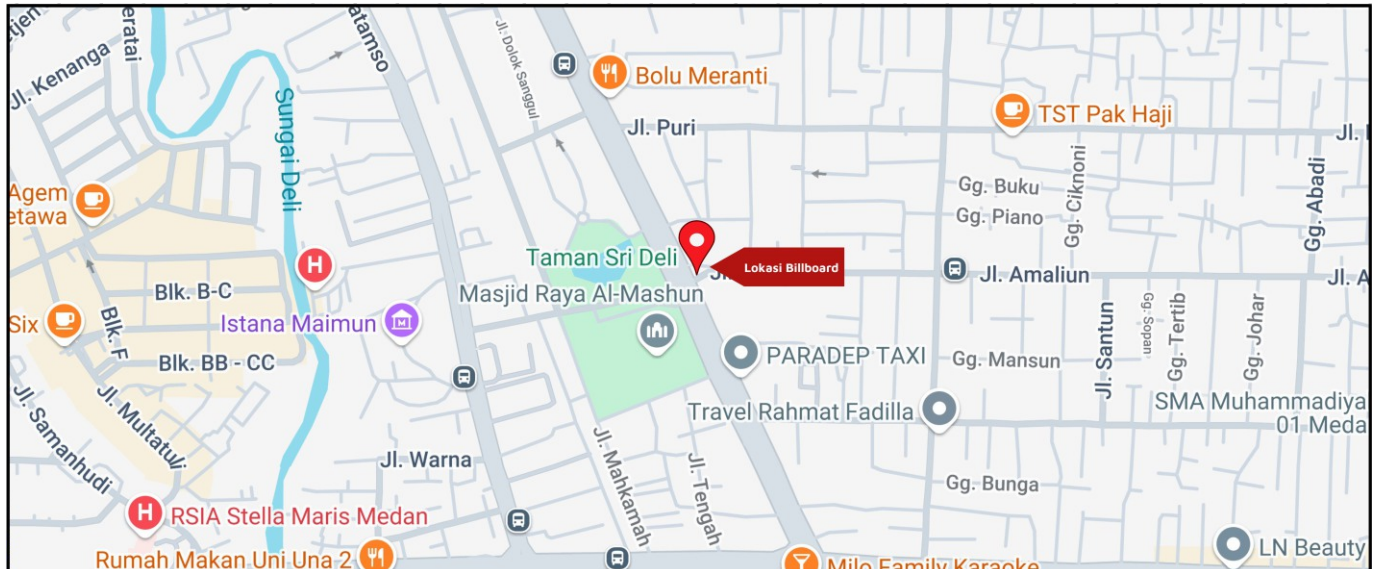

Foto Lokasi

Denah Lokasi

Description : Merupakan area padat lalu lintas, baik kendaraan pribadi maupun umum

LALU LINTAS HARIAN RATA-RATA

Mobil Pribadi	Sepeda Motor	Angkutan Umum	Lain-Lain (Pick Up, Truck, Dsb.)	Jumlah Total
-	-	-	-	-