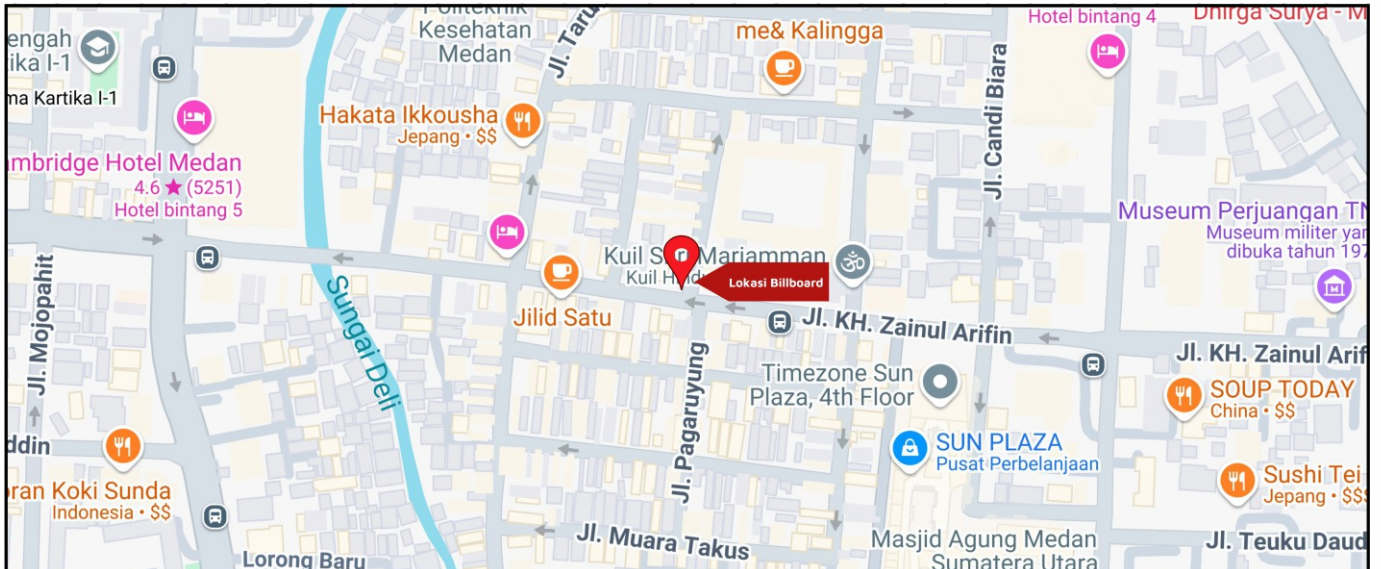

Foto Lokasi

Denah Lokasi

Description : Merupakan area padat lalu lintas, baik kendaraan pribadi maupun umum

LALU LINTAS HARIAN RATA-RATA

Mobil Pribadi	Sepeda Motor	Angkutan Umum	Lain-Lain (Pick Up, Truck, Dsb.)	Jumlah Total
-	-	-	-	-