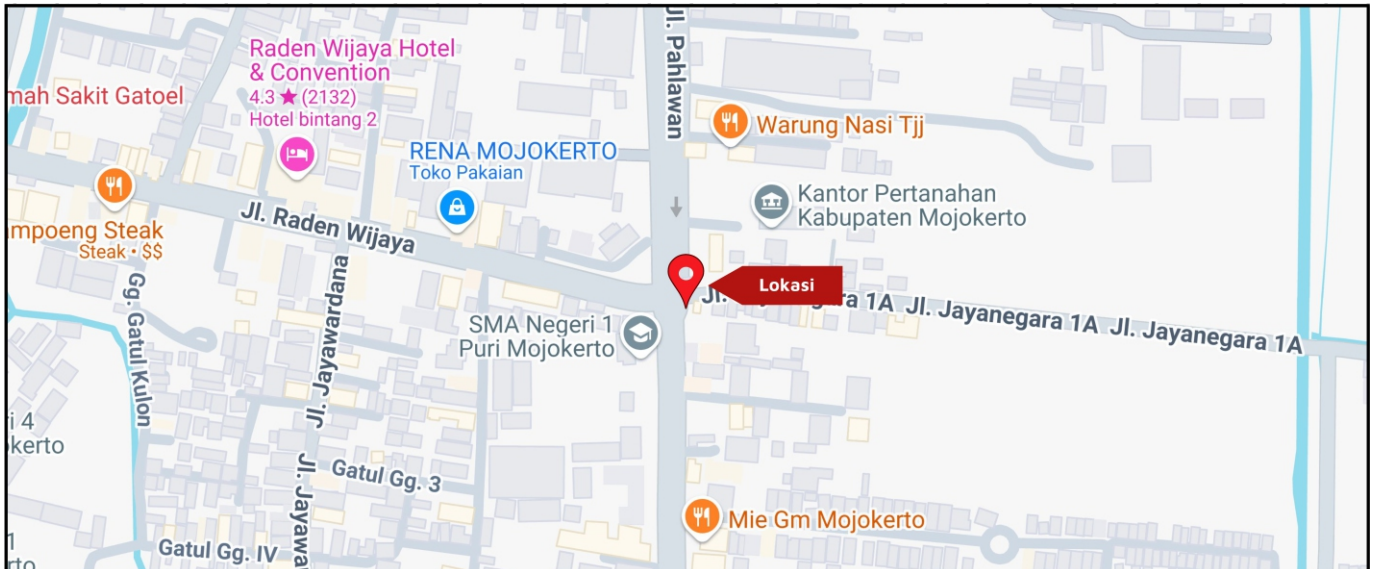

Foto Lokasi

Denah Lokasi

Description : Merupakan area padat lalu lintas, baik kendaraan pribadi maupun umum

LALU LINTAS HARIAN RATA-RATA

Mobil Pribadi	Sepeda Motor	Angkutan Umum	Lain-Lain (Pick Up, Truck, Dsb.)	Jumlah Total
-	-	-	-	-