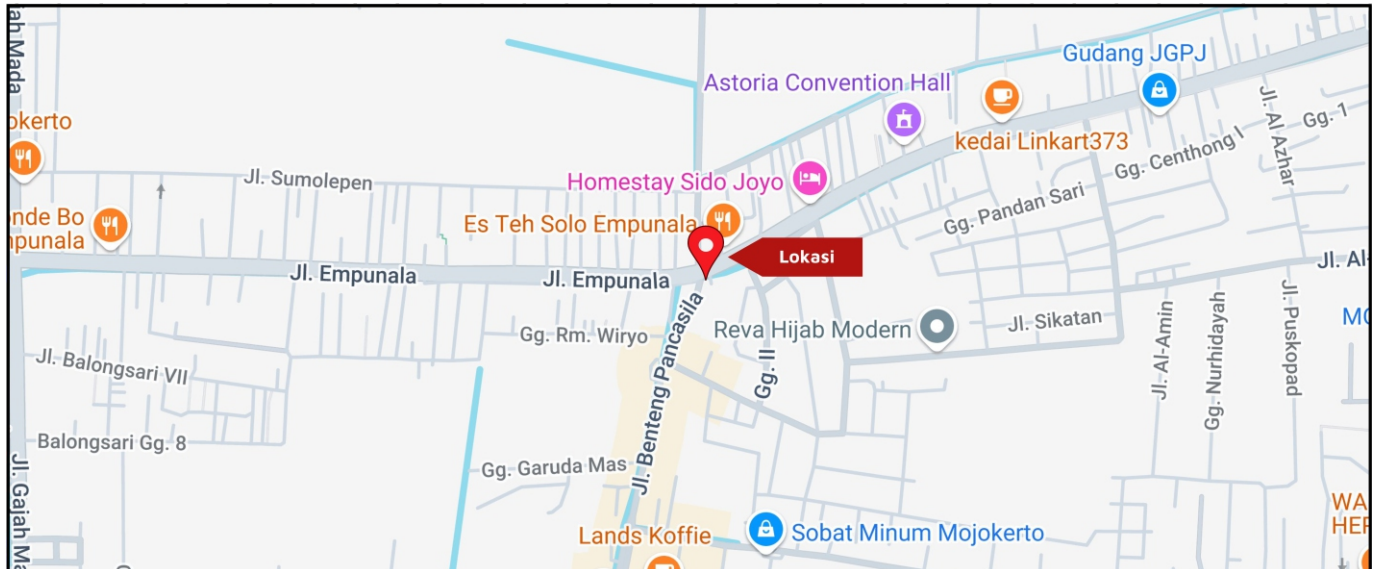

Foto Lokasi

Denah Lokasi

Description : Merupakan area padat lalu lintas, baik kendaraan pribadi maupun umum

LALU LINTAS HARIAN RATA-RATA

Mobil Pribadi	Sepeda Motor	Angkutan Umum	Lain-Lain (Pick Up, Truck, Dsb.)	Jumlah Total
-	-	-	-	-