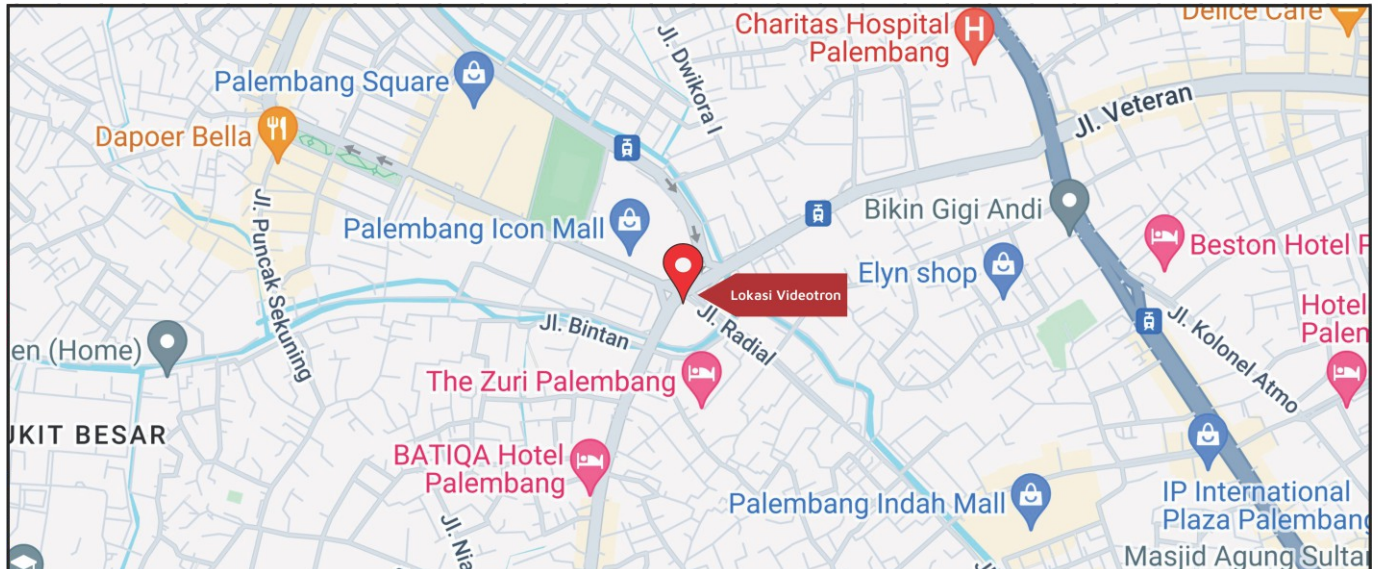

Foto Lokasi

Denah Lokasi

Description : Merupakan area padat lalu lintas, baik kendaraan pribadi maupun umum

LALU LINTAS HARIAN RATA-RATA

Mobil Pribadi	Sepeda Motor	Angkutan Umum	Lain-Lain (Pick Up, Truck, Dsb.)	Jumlah Total
-	-	-	-	-