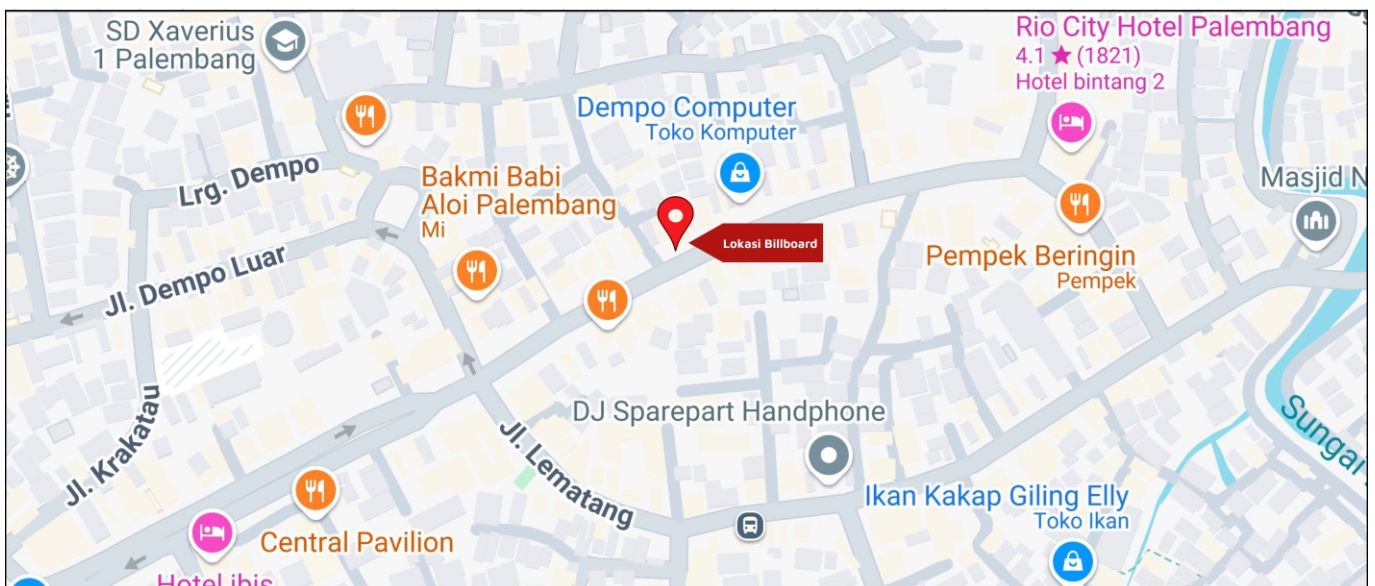

Foto Lokasi

Denah Lokasi

Description : Merupakan area padat lalu lintas, baik kendaraan pribadi maupun umum

LALU LINTAS HARIAN RATA-RATA

Mobil Pribadi	Sepeda Motor	Angkutan Umum	Lain-Lain (Pick Up, Truck, Dsb.)	Jumlah Total
-	-	-	-	-