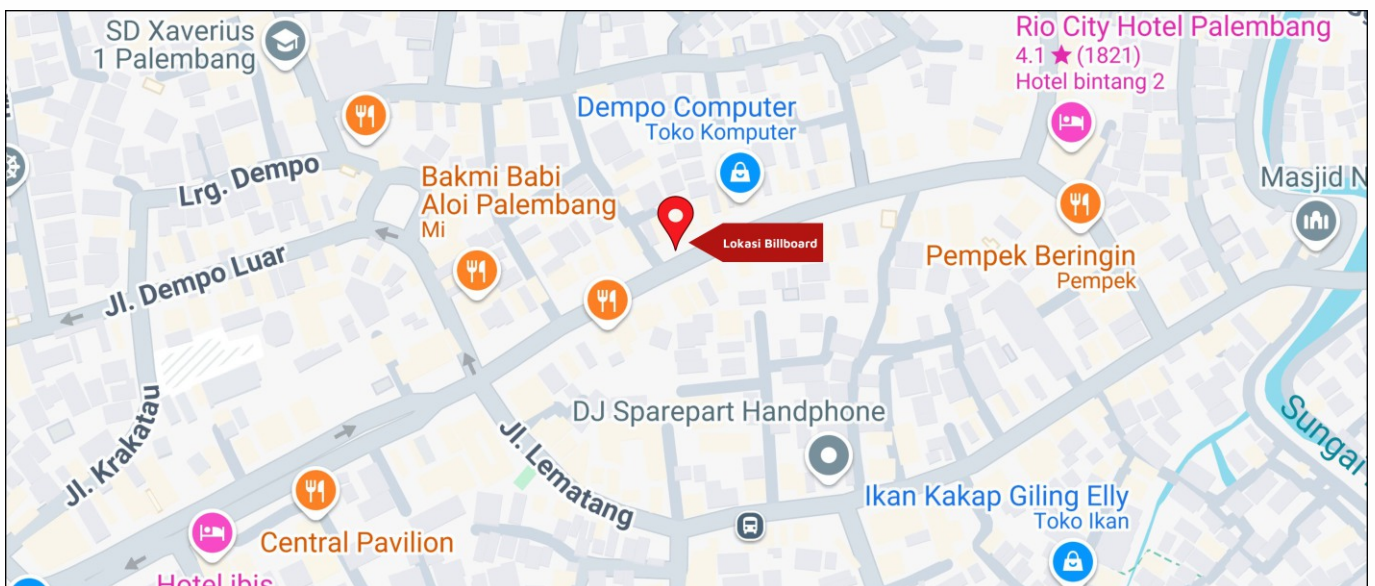

Foto Lokasi

Denah Lokasi

Description : Merupakan area padat lalu lintas, baik kendaraan pribadi maupun umum

LALU LINTAS HARIAN RATA-RATA

Mobil Pribadi	Sepeda Motor	Angkutan Umum	Lain-Lain (Pick Up, Truck, Dsb.)	Jumlah Total
-	-	-	-	-