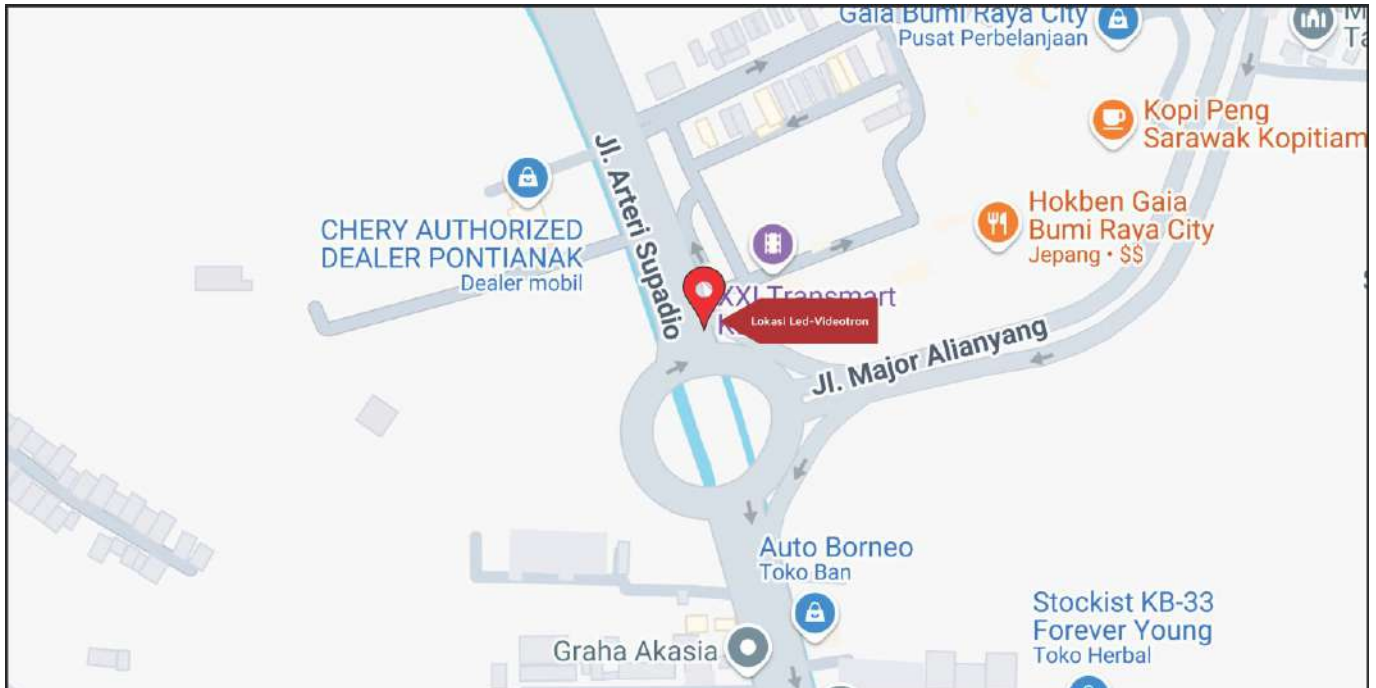

Foto Lokasi

Denah Lokasi

Description : Merupakan area padat lalu lintas, baik kendaraan pribadi maupun umum

LALU LINTAS HARIAN RATA-RATA

Mobil Pribadi	Sepeda Motor	Angkutan Umum	Lain-Lain (Pick Up, Truck, Dsb.)	Jumlah Total
-	-	-	-	-