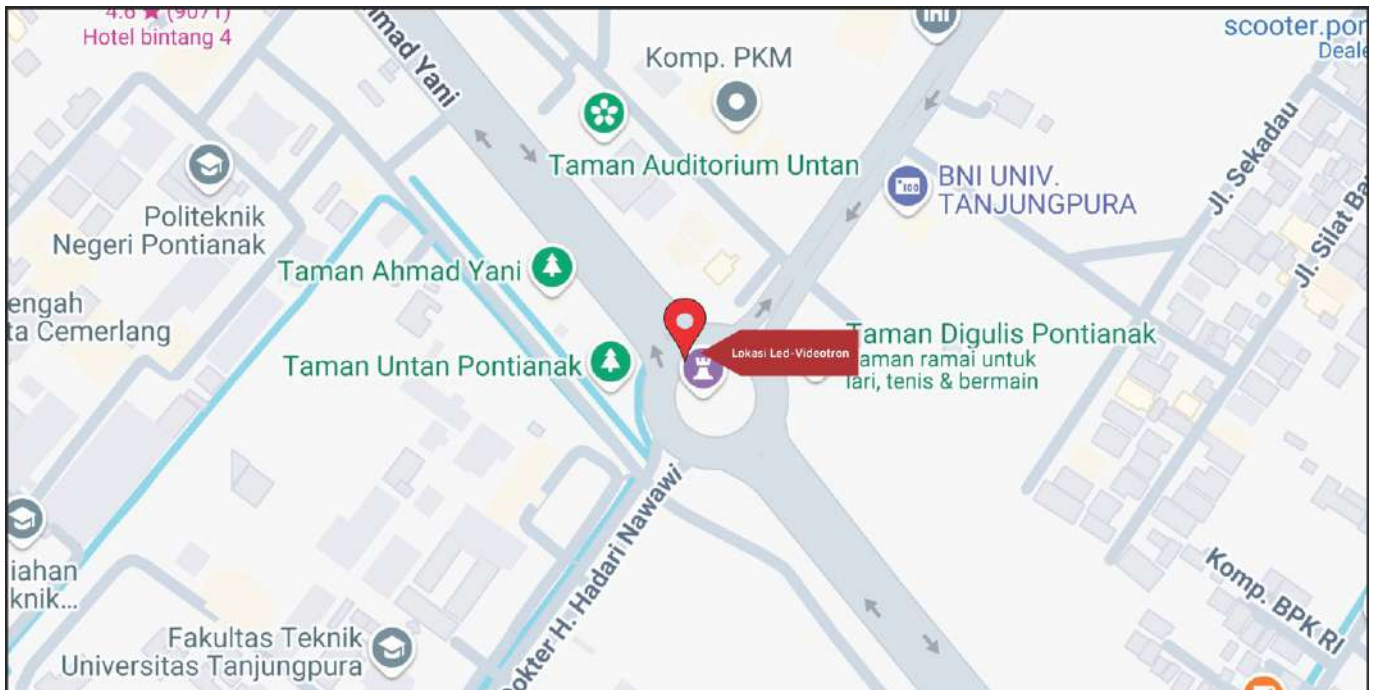

Foto Lokasi

Denah Lokasi

Description : Merupakan area padat lalu lintas, baik kendaraan pribadi maupun umum

LALU LINTAS HARIAN RATA-RATA

Mobil Pribadi	Sepeda Motor	Angkutan Umum	Lain-Lain (Pick Up, Truck, Dsb.)	Jumlah Total
-	-	-	-	-