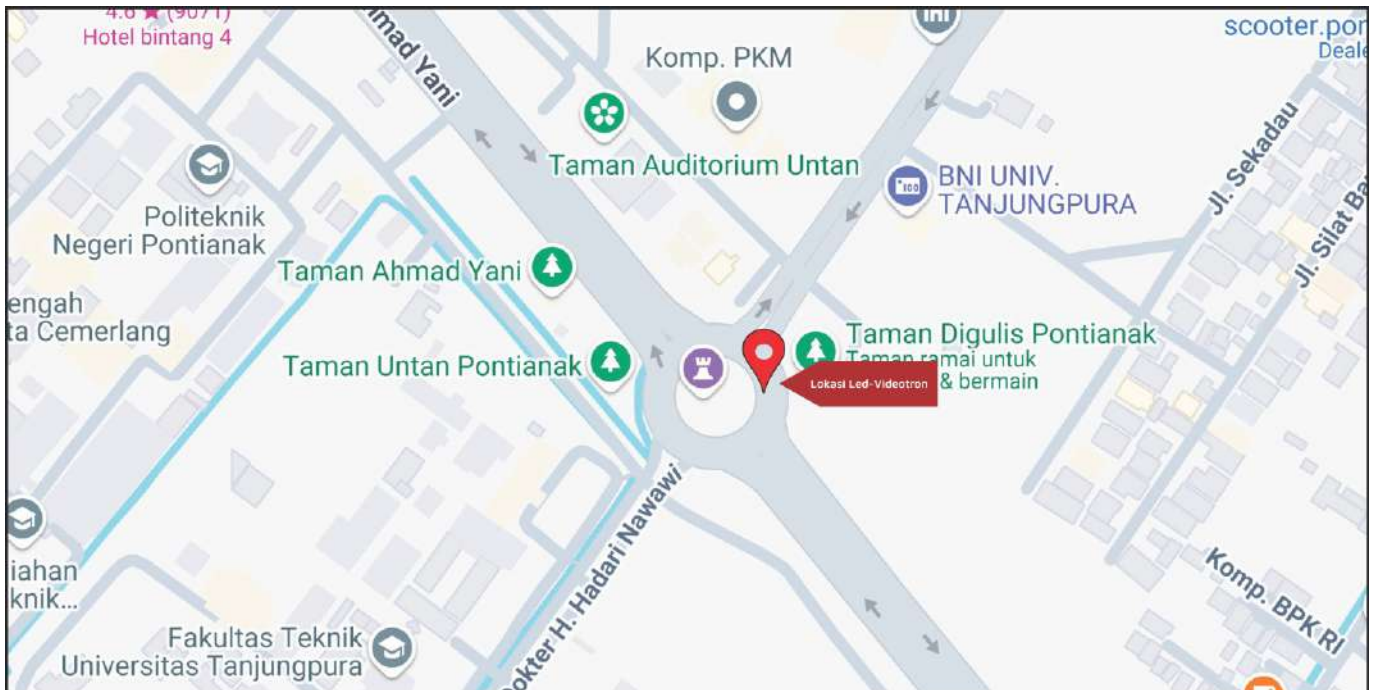

Foto Lokasi

Denah Lokasi

Description : Merupakan area padat lalu lintas, baik kendaraan pribadi maupun umum

LALU LINTAS HARIAN RATA-RATA

Mobil Pribadi	Sepeda Motor	Angkutan Umum	Lain-Lain (Pick Up, Truck, Dsb.)	Jumlah Total
-	-	-	-	-