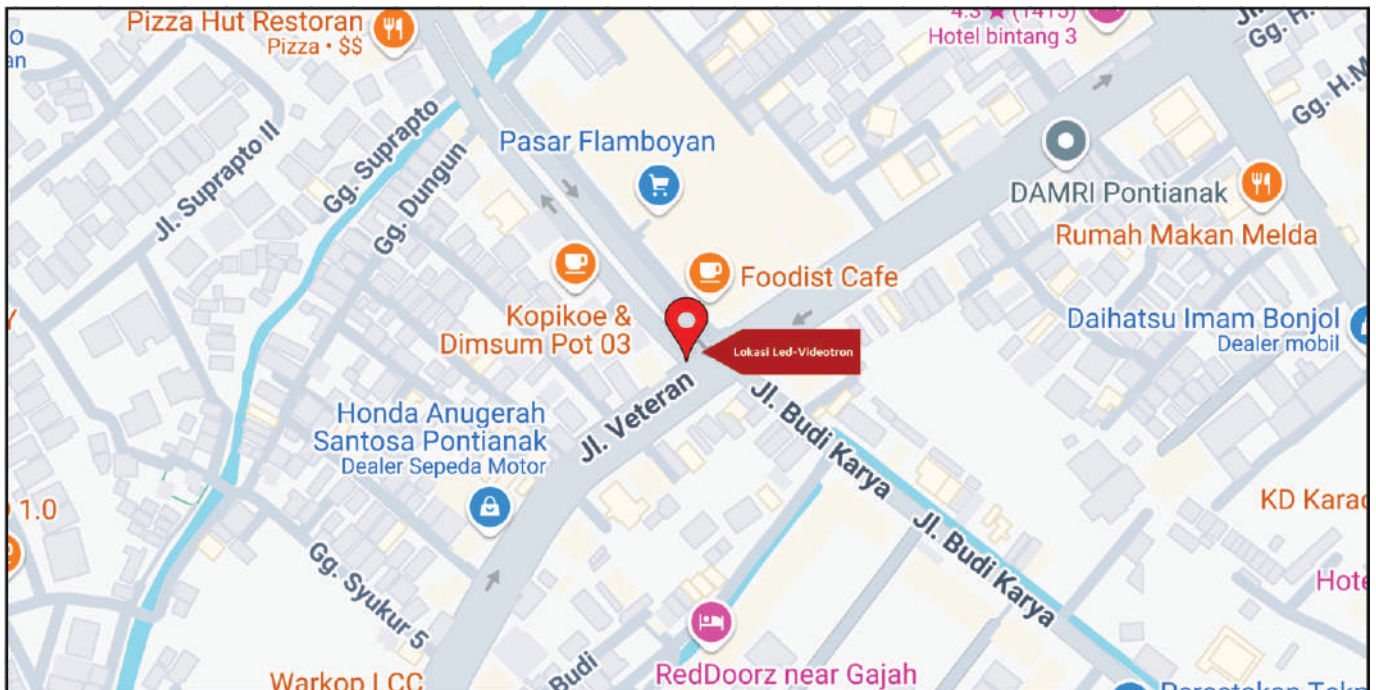

Foto Lokasi

Denah Lokasi

Description : Merupakan area padat lalu lintas, baik kendaraan pribadi maupun umum

LALU LINTAS HARIAN RATA-RATA

Mobil Pribadi	Sepeda Motor	Angkutan Umum	Lain-Lain (Pick Up, Truck, Dsb.)	Jumlah Total
-	-	-	-	-