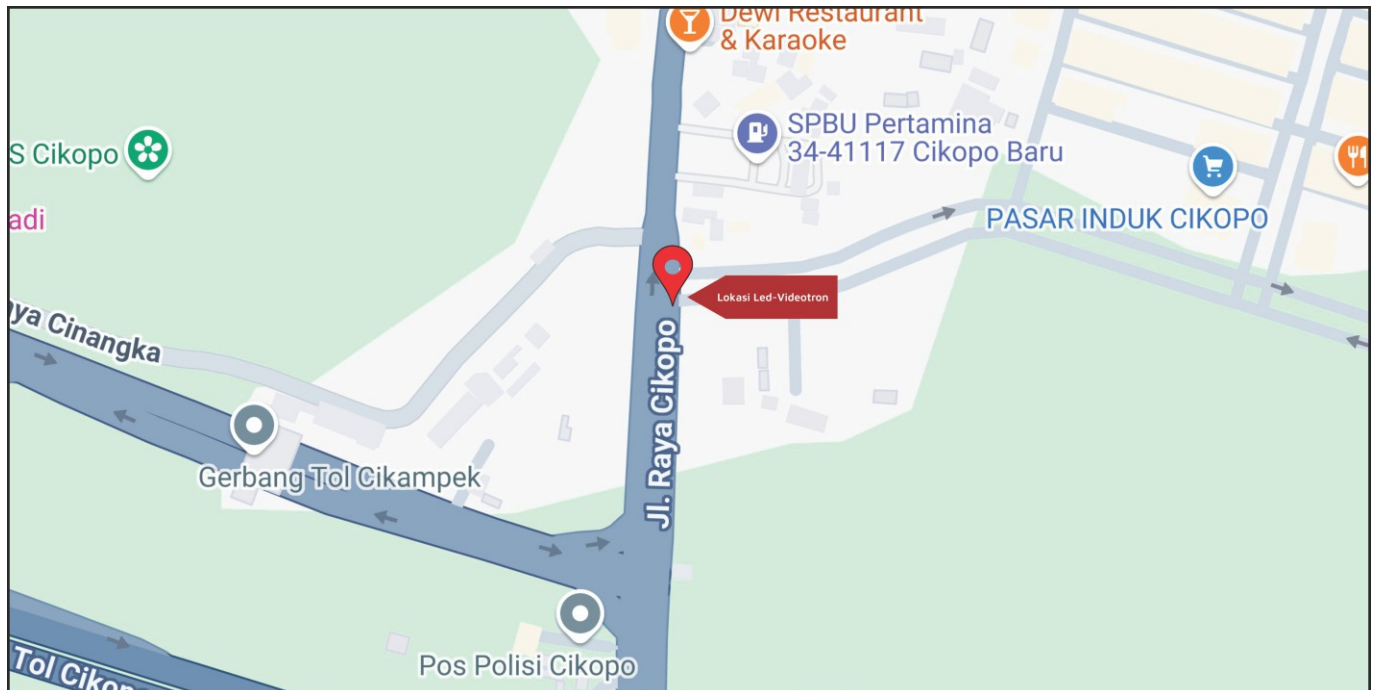

Foto Lokasi

Denah Lokasi

Description : Merupakan area padat lalu lintas, baik kendaraan pribadi maupun umum

LALU LINTAS HARIAN RATA-RATA

Mobil Pribadi	Sepeda Motor	Angkutan Umum	Lain-Lain (Pick Up, Truck, Dsb.)	Jumlah Total
-	-	-	-	-