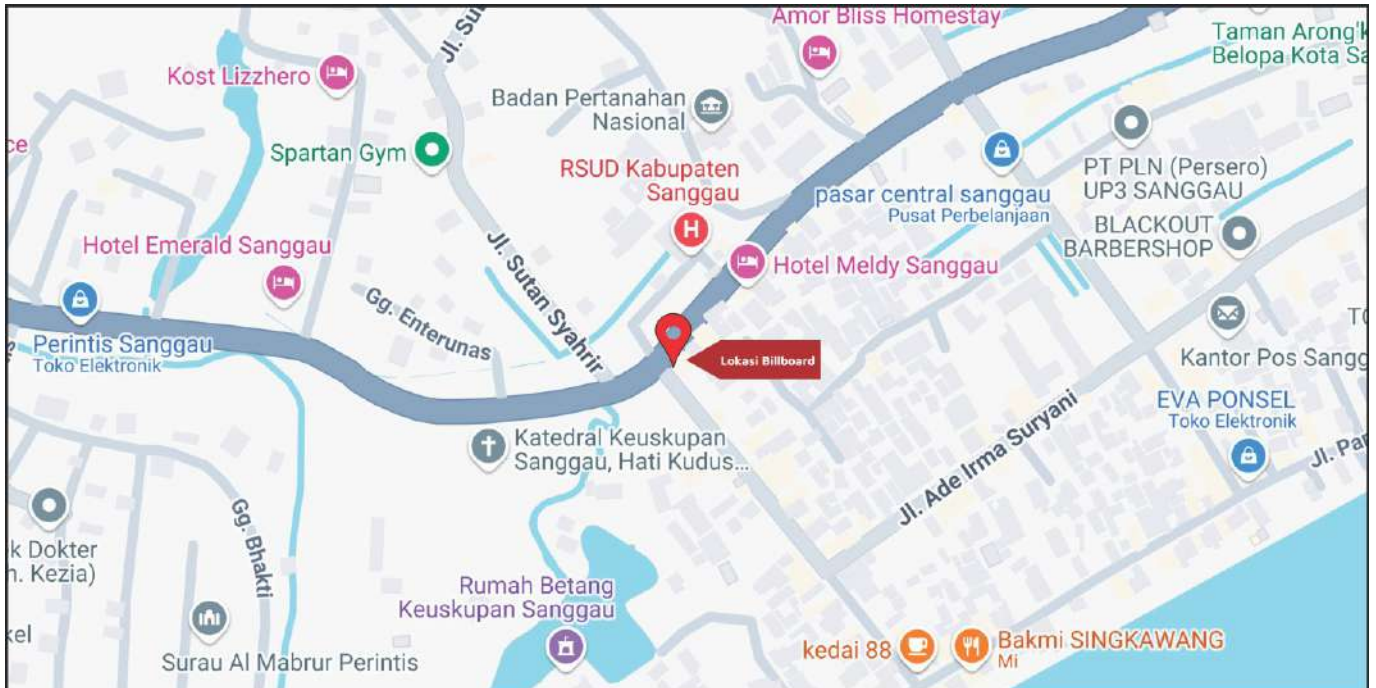

Foto Lokasi

Denah Lokasi

Description : Merupakan area padat lalu lintas, baik kendaraan pribadi maupun umum

LALU LINTAS HARIAN RATA-RATA

Mobil Pribadi	Sepeda Motor	Angkutan Umum	Lain-Lain (Pick Up, Truck, Dsb.)	Jumlah Total
-	-	-	-	-