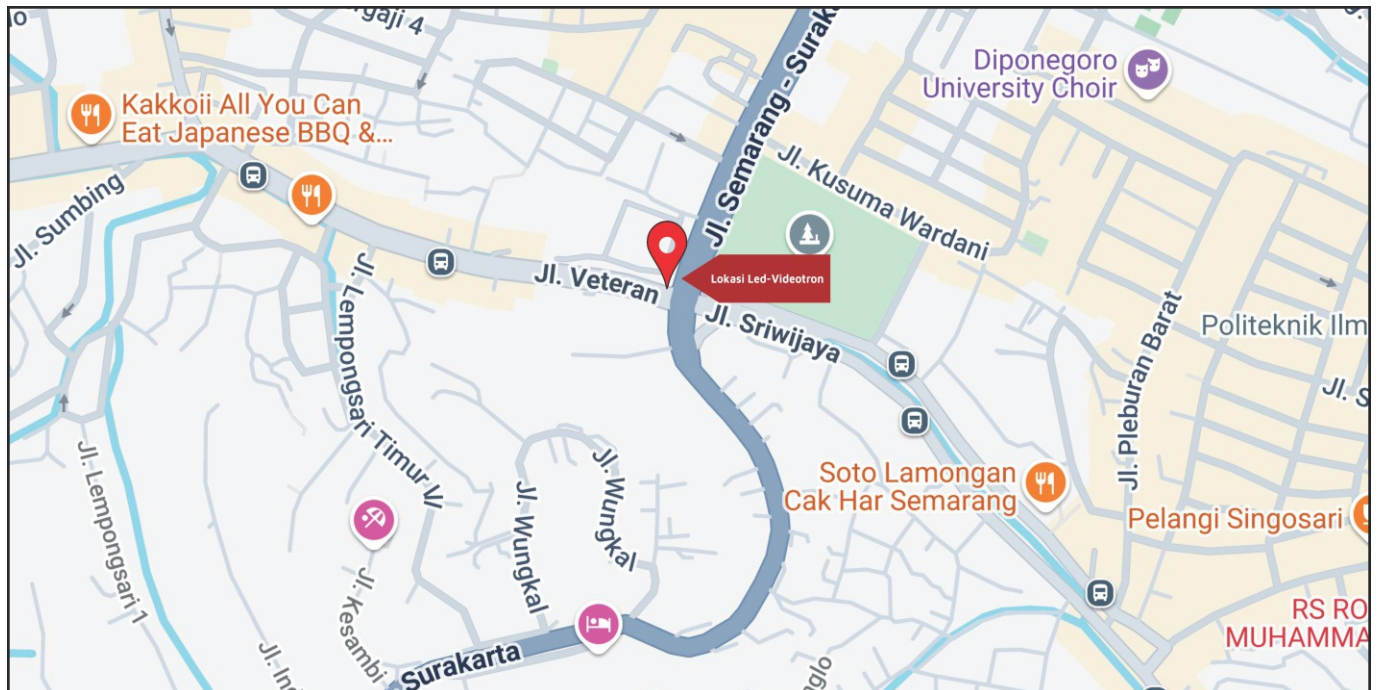

Foto Lokasi

Denah Lokasi

Description : Merupakan area padat lalu lintas, baik kendaraan pribadi maupun umum

**LALU LINTAS HARIAN RATA-RATA**

Mobil Pribadi	Sepeda Motor	Angkutan Umum	Lain-Lain (Pick Up, Truck, Dsb.)	Jumlah Total
-	-	-	-	-