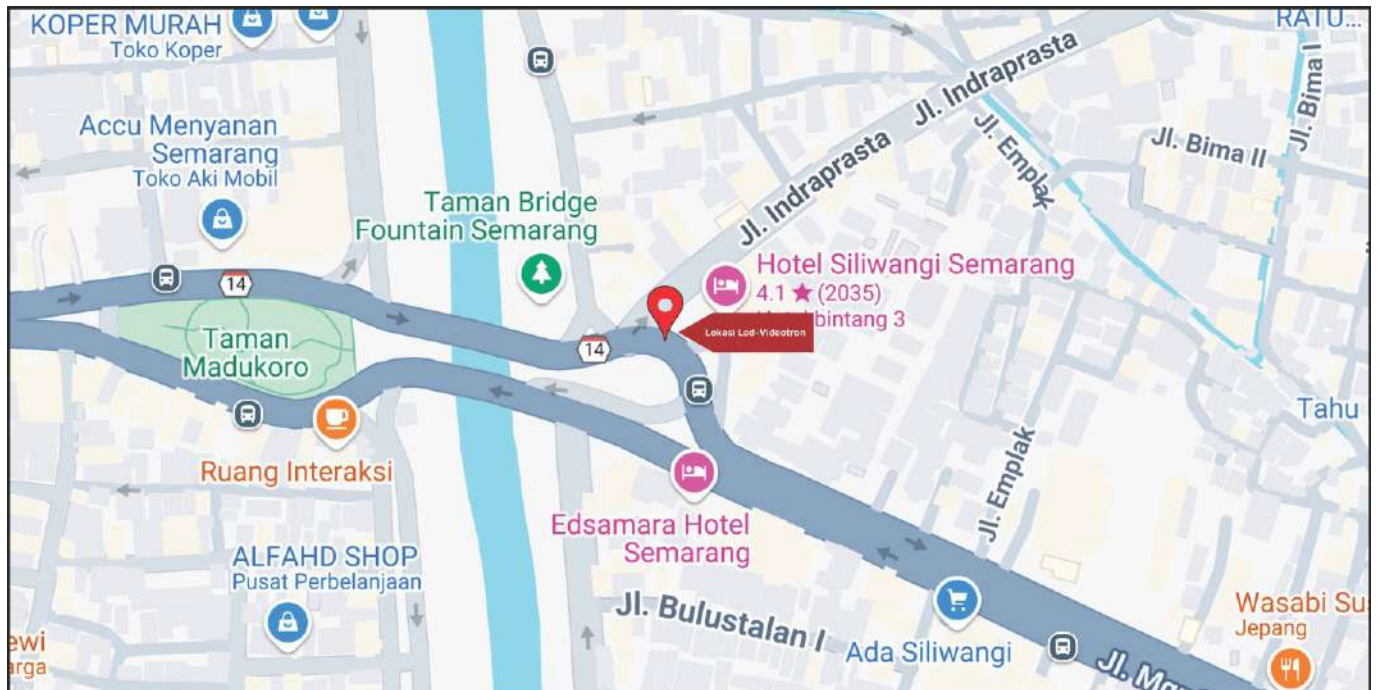

Foto Lokasi

Denah Lokasi

Description : Merupakan area padat lalu lintas, baik kendaraan pribadi maupun umum

LALU LINTAS HARIAN RATA-RATA

Mobil Pribadi	Sepeda Motor	Angkutan Umum	Lain-Lain (Pick Up, Truck, Dsb.)	Jumlah Total
-	-	-	-	-