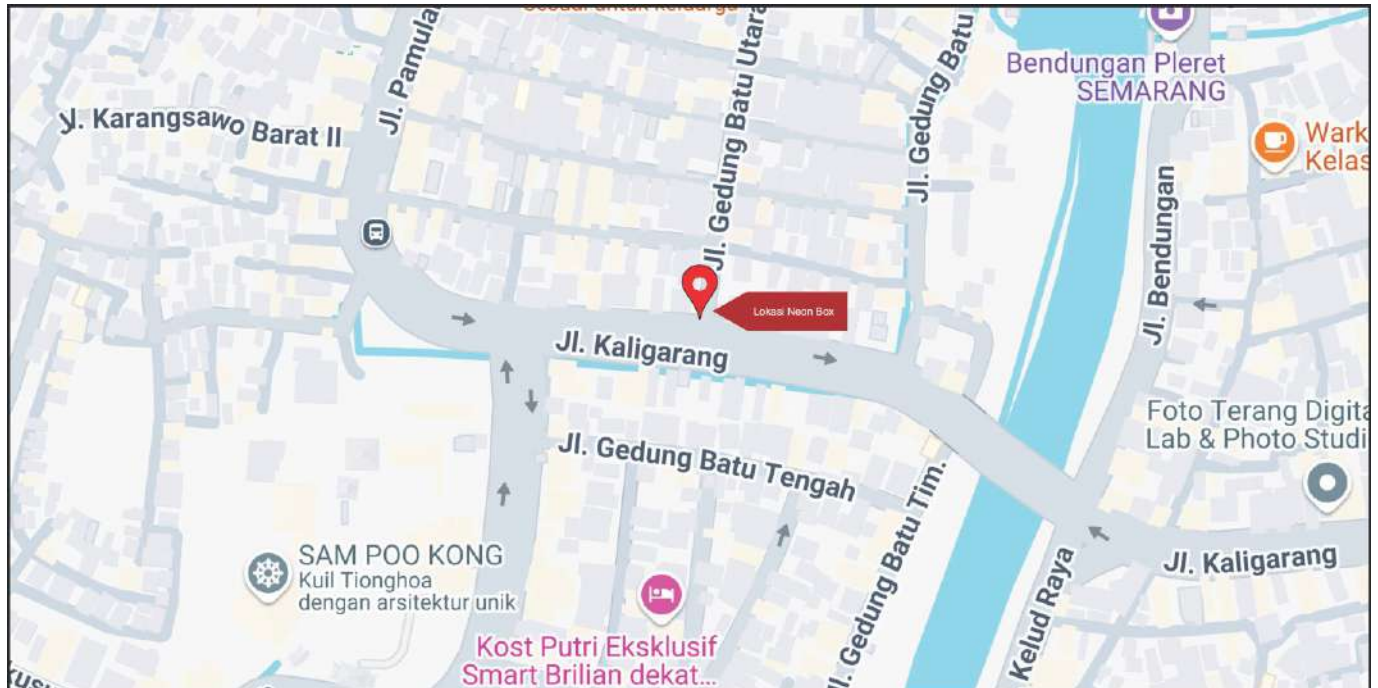

Foto Lokasi

Denah Lokasi

Description : Merupakan area padat lalu lintas, baik kendaraan pribadi maupun umum

LALU LINTAS HARIAN RATA-RATA

Mobil Pribadi	Sepeda Motor	Angkutan Umum	Lain-Lain (Pick Up, Truck, Dsb.)	Jumlah Total
-	-	-	-	-