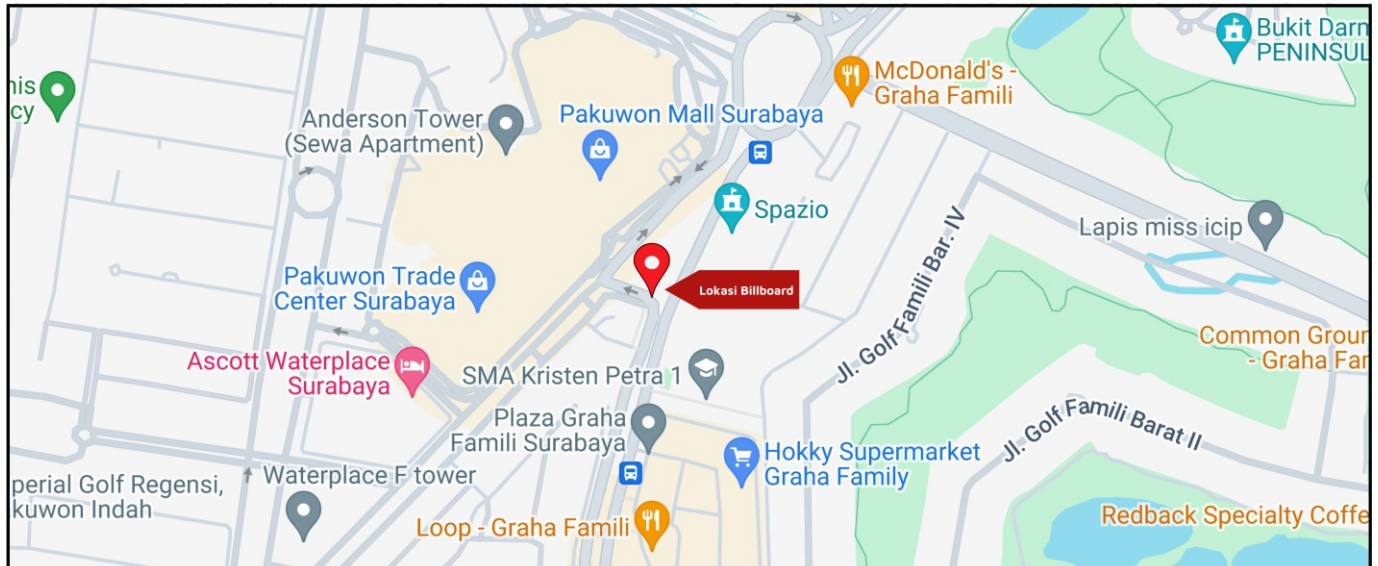

Foto Lokasi

Denah Lokasi

Description : Merupakan area padat lalu lintas, baik kendaraan pribadi maupun umum

LALU LINTAS HARIAN RATA-RATA

Mobil Pribadi	Sepeda Motor	Angkutan Umum	Lain-Lain (Pick Up, Truck, Dsb.)	Jumlah Total
-	-	-	-	-