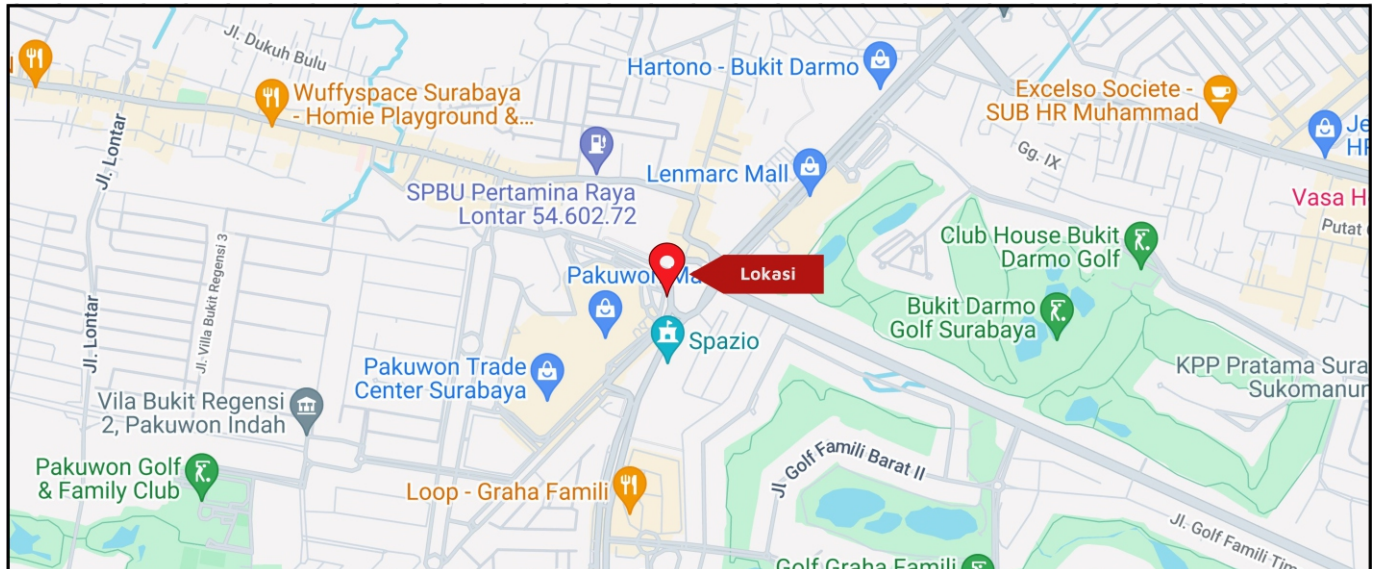

Foto Lokasi

Denah Lokasi

Description : Merupakan area padat lalu lintas, baik kendaraan pribadi maupun umum

LALU LINTAS HARIAN RATA-RATA

Mobil Pribadi	Sepeda Motor	Angkutan Umum	Lain-Lain (Pick Up, Truck, Dsb.)	Jumlah Total
-	-	-	-	-