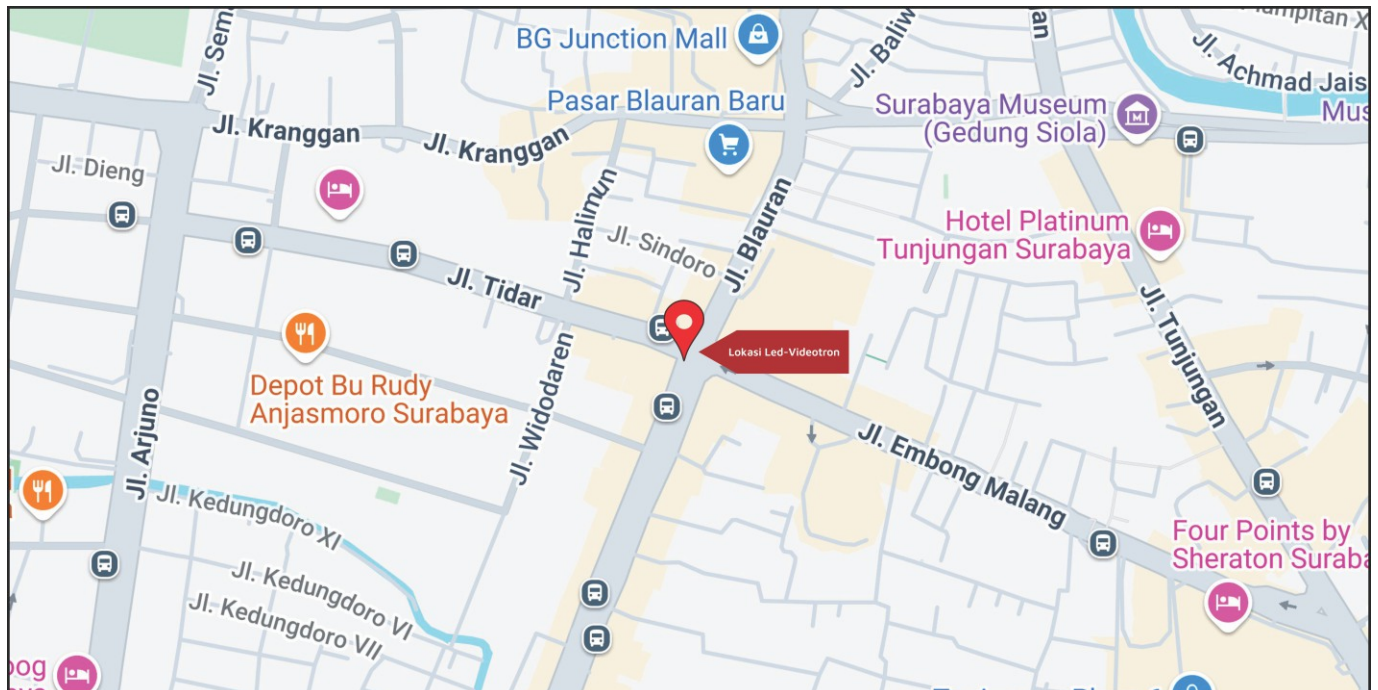

Foto Lokasi

Denah Lokasi

Description : Merupakan area padat lalu lintas, baik kendaraan pribadi maupun umum

LALU LINTAS HARIAN RATA-RATA

Mobil Pribadi	Sepeda Motor	Angkutan Umum	Lain-Lain (Pick Up, Truck, Dsb.)	Jumlah Total
-	-	-	-	-