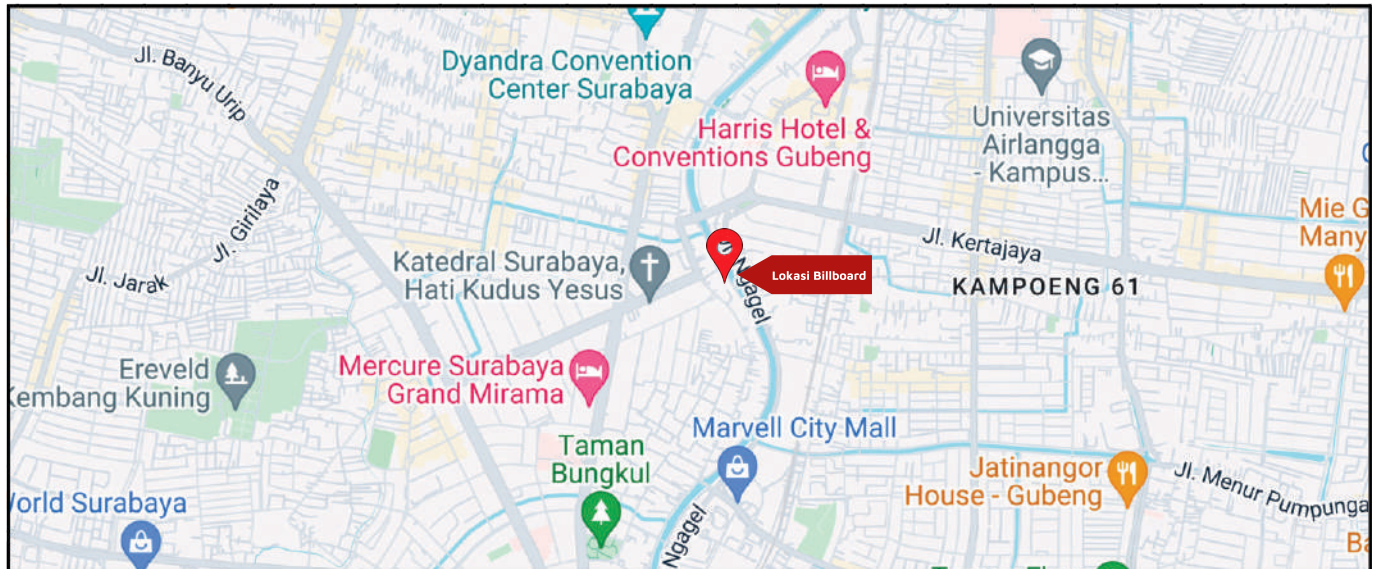

Foto Lokasi

Denah Lokasi

Description : Merupakan area padat lalu lintas, baik kendaraan pribadi maupun umum

**LALU LINTAS HARIAN RATA-RATA**

Mobil Pribadi	Sepeda Motor	Angkutan Umum	Lain-Lain (Pick Up, Truck, Dsb.)	Jumlah Total
-	-	-	-	-