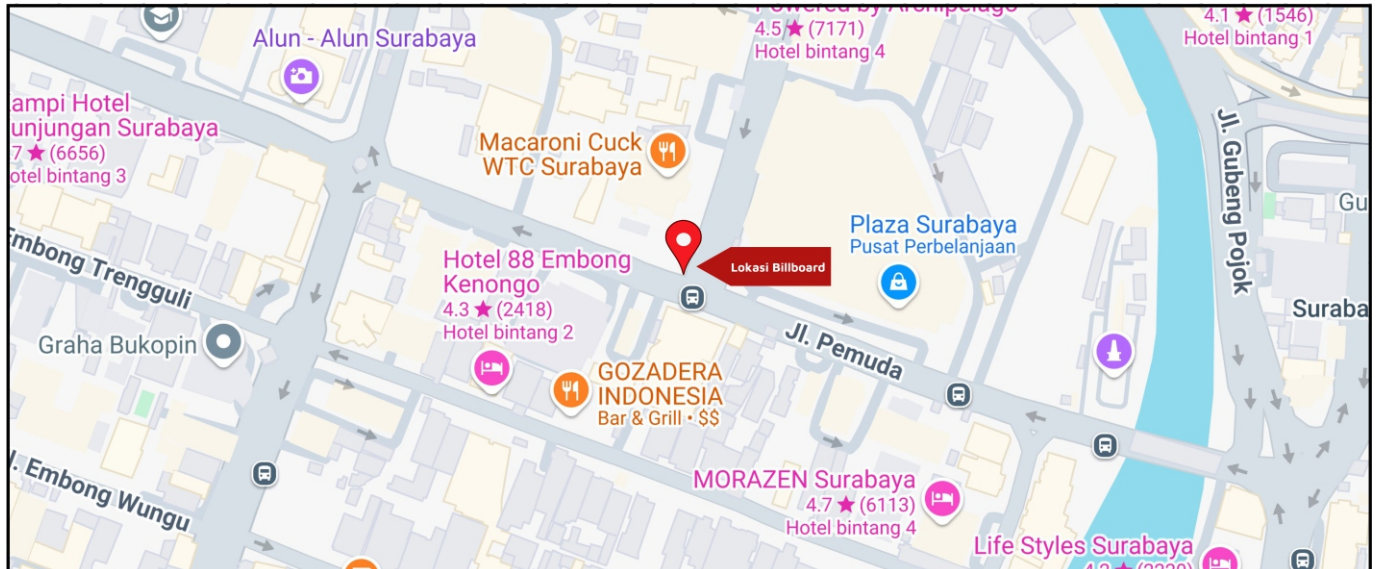

Foto Lokasi

Denah Lokasi

Description : Merupakan area padat lalu lintas, baik kendaraan pribadi maupun umum

LALU LINTAS HARIAN RATA-RATA

Mobil Pribadi	Sepeda Motor	Angkutan Umum	Lain-Lain (Pick Up, Truck, Dsb.)	Jumlah Total
-	-	-	-	-