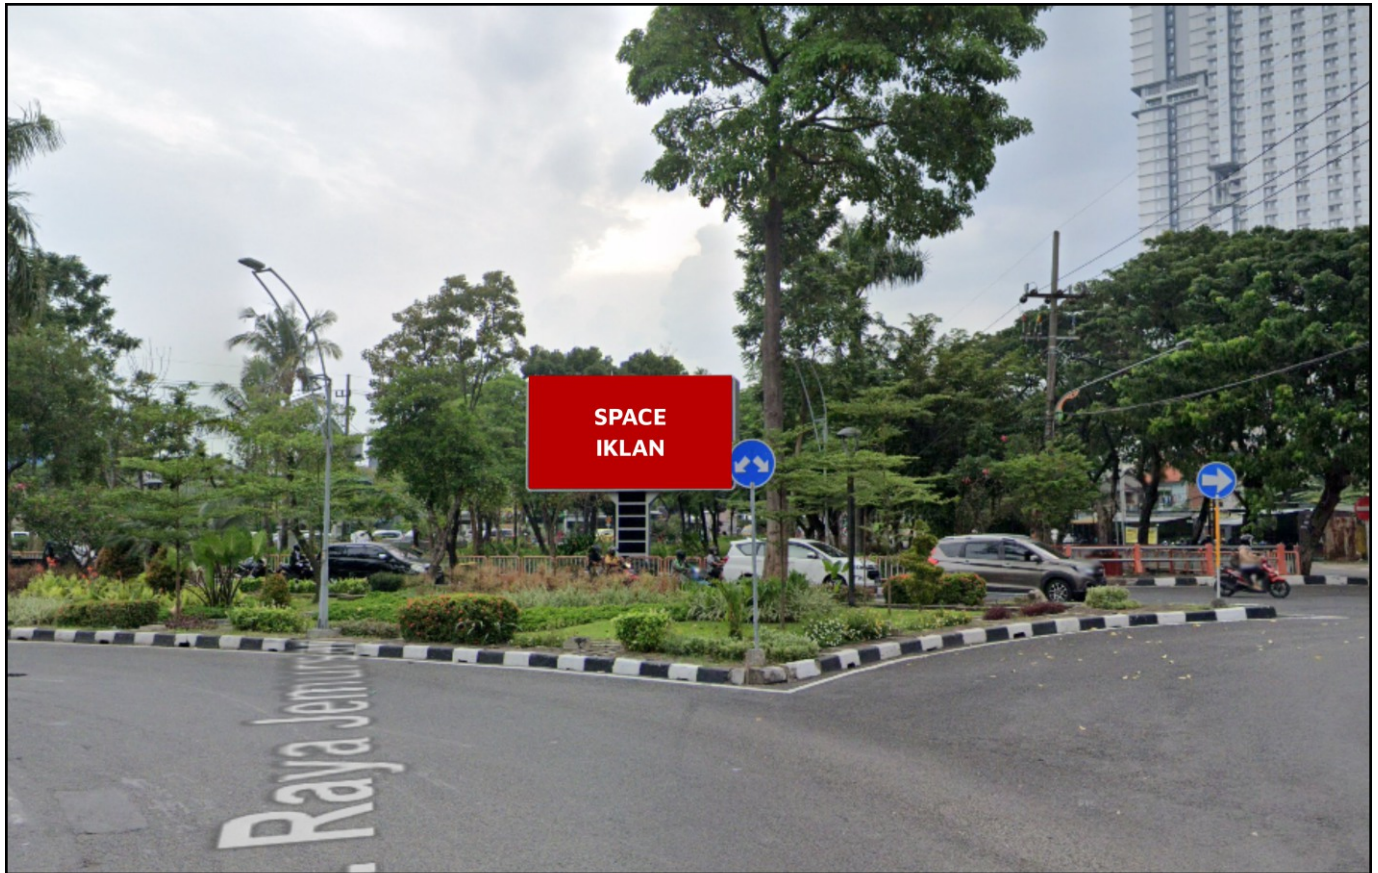

Foto Lokasi

Denah Lokasi

Description : Merupakan area padat lalu lintas, baik kendaraan pribadi maupun umum

LALU LINTAS HARIAN RATA-RATA

Mobil Pribadi	Sepeda Motor	Angkutan Umum	Lain-Lain (Pick Up, Truck, Dsb.)	Jumlah Total
-	-	-	-	-