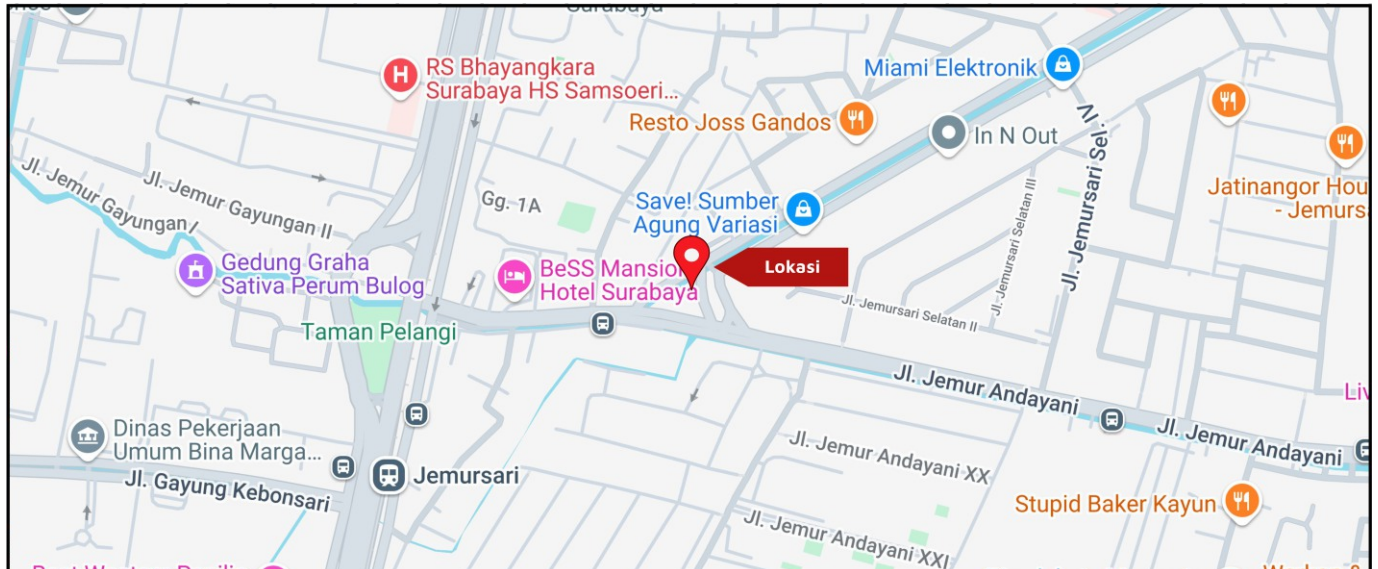

Foto Lokasi

Denah Lokasi

Description : Merupakan area padat lalu lintas, baik kendaraan pribadi maupun umum

LALU LINTAS HARIAN RATA-RATA

Mobil Pribadi	Sepeda Motor	Angkutan Umum	Lain-Lain (Pick Up, Truck, Dsb.)	Jumlah Total
-	-	-	-	-