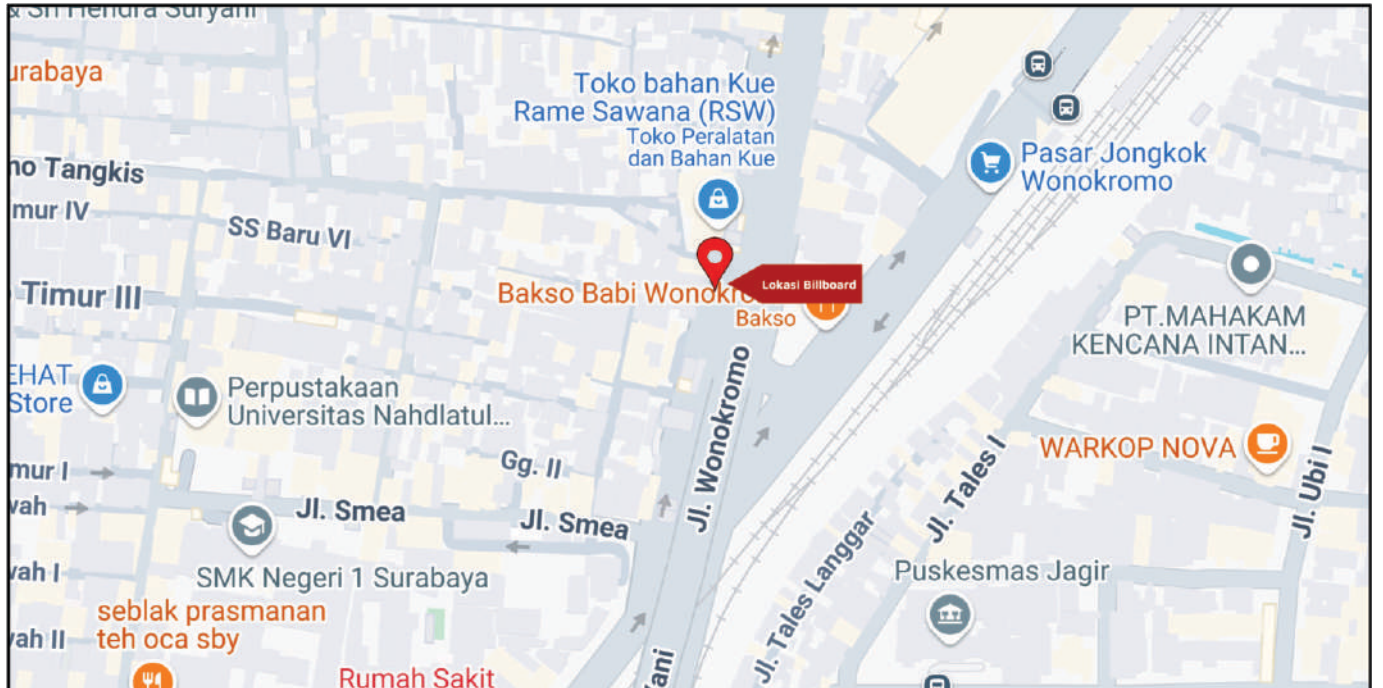

Foto Lokasi

Denah Lokasi

Description : Merupakan area padat lalu lintas, baik kendaraan pribadi maupun umum

LALU LINTAS HARIAN RATA-RATA

Mobil Pribadi	Sepeda Motor	Angkutan Umum	Lain-Lain (Pick Up, Truck, Dsb.)	Jumlah Total
-	-	-	-	-