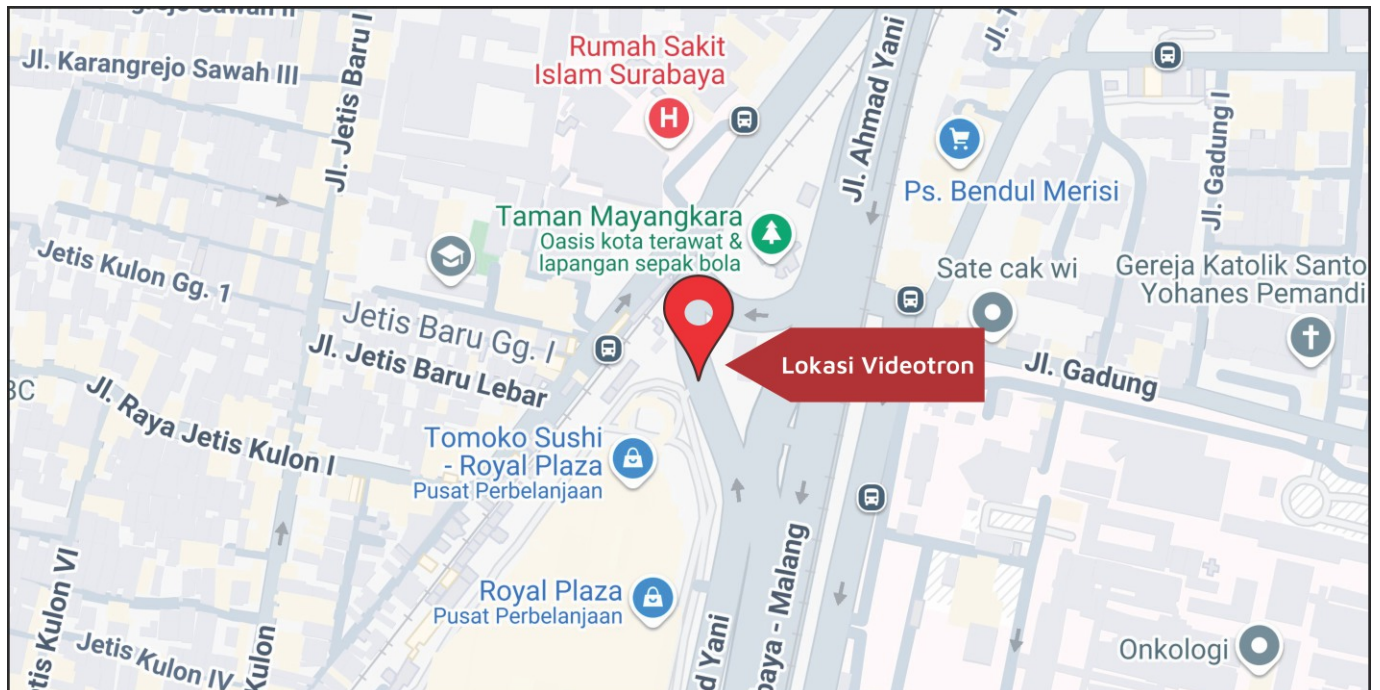

Foto Lokasi

Denah Lokasi

Description : Merupakan area padat lalu lintas, baik kendaraan pribadi maupun umum

LALU LINTAS HARIAN RATA-RATA

Mobil Pribadi	Sepeda Motor	Angkutan Umum	Lain-Lain (Pick Up, Truck, Dsb.)	Jumlah Total
-	-	-	-	-