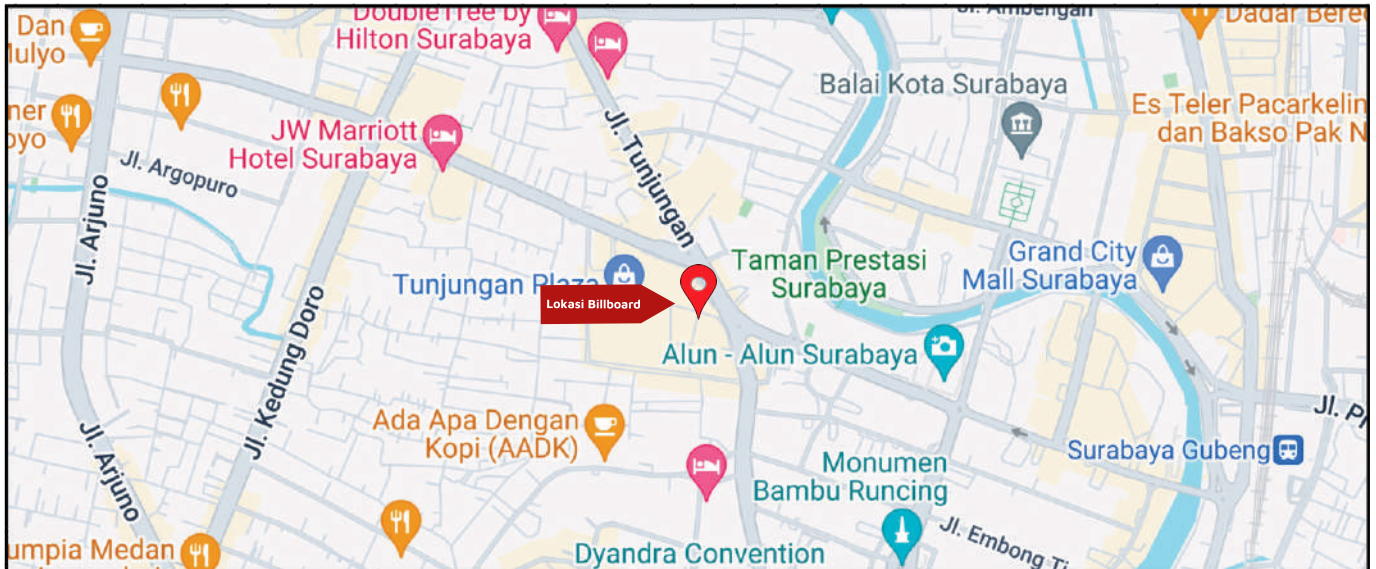

Foto Lokasi

Denah Lokasi

Description : Merupakan area padat lalu lintas, baik kendaraan pribadi maupun umum

LALU LINTAS HARIAN RATA-RATA

Mobil Pribadi	Sepeda Motor	Angkutan Umum	Lain-Lain (Pick Up, Truck, Dsb.)	Jumlah Total
-	-	-	-	-