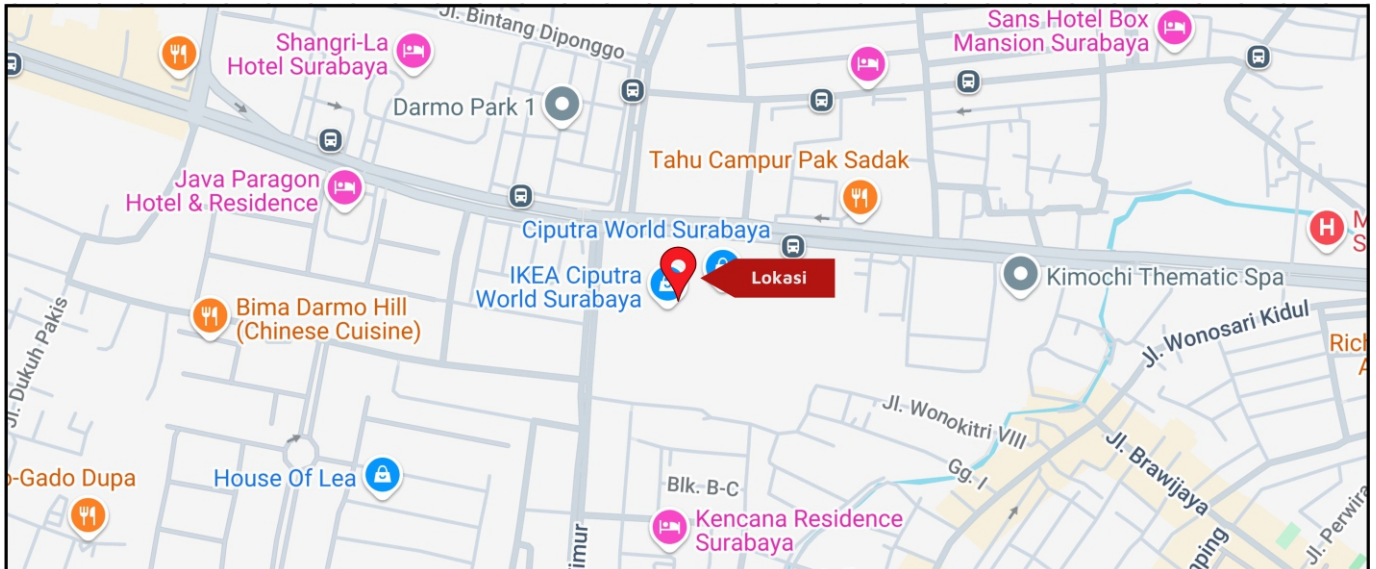

Foto Lokasi

Denah Lokasi

Description : Merupakan area padat lalu lintas, baik kendaraan pribadi maupun umum

LALU LINTAS HARIAN RATA-RATA

Mobil Pribadi	Sepeda Motor	Angkutan Umum	Lain-Lain (Pick Up, Truck, Dsb.)	Jumlah Total
-	-	-	-	-