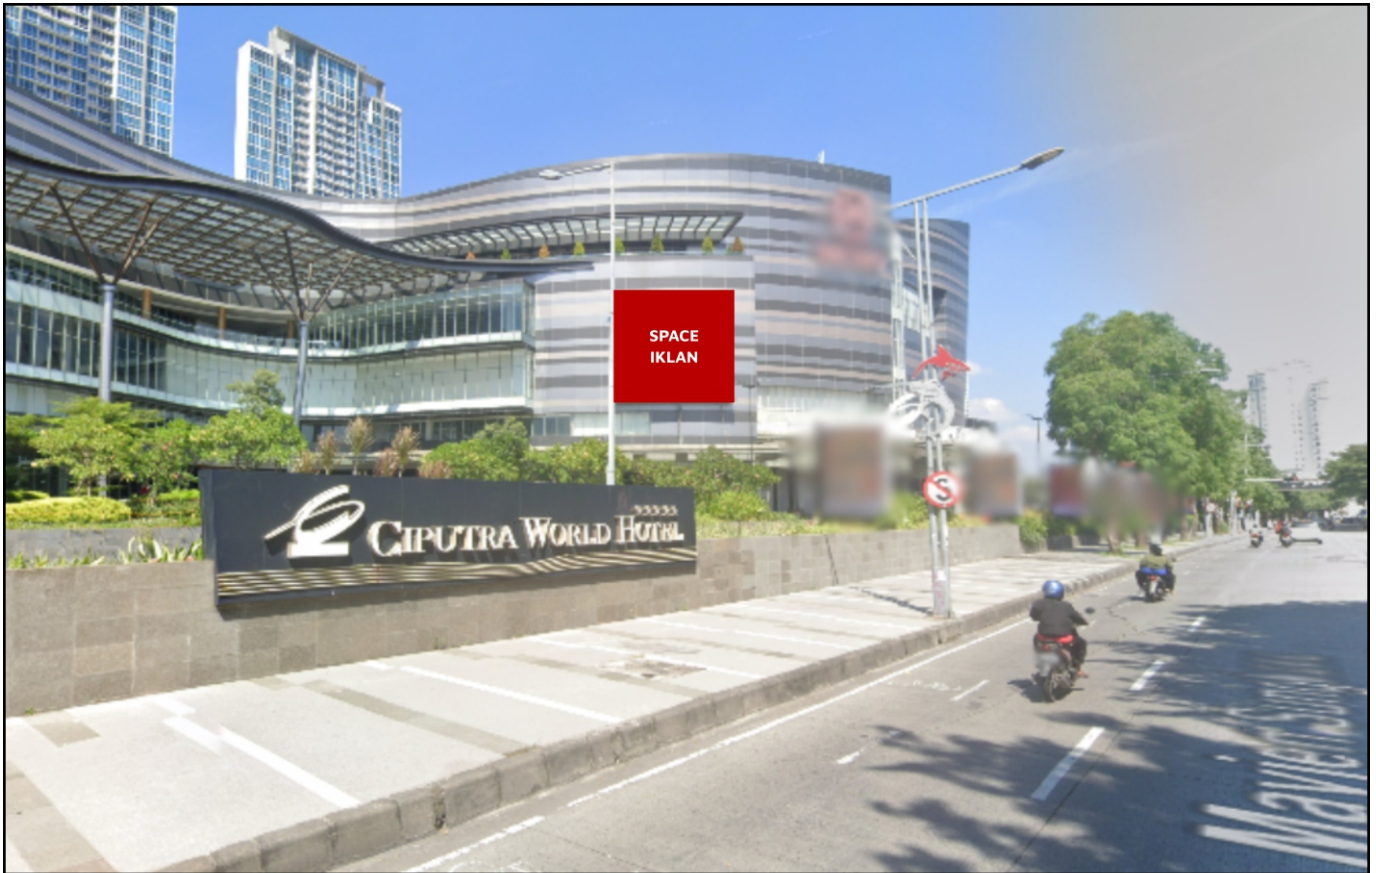

Foto Lokasi

Denah Lokasi

Description : Merupakan area padat lalu lintas, baik kendaraan pribadi maupun umum

LALU LINTAS HARIAN RATA-RATA

Mobil Pribadi	Sepeda Motor	Angkutan Umum	Lain-Lain (Pick Up, Truck, Dsb.)	Jumlah Total
-	-	-	-	-