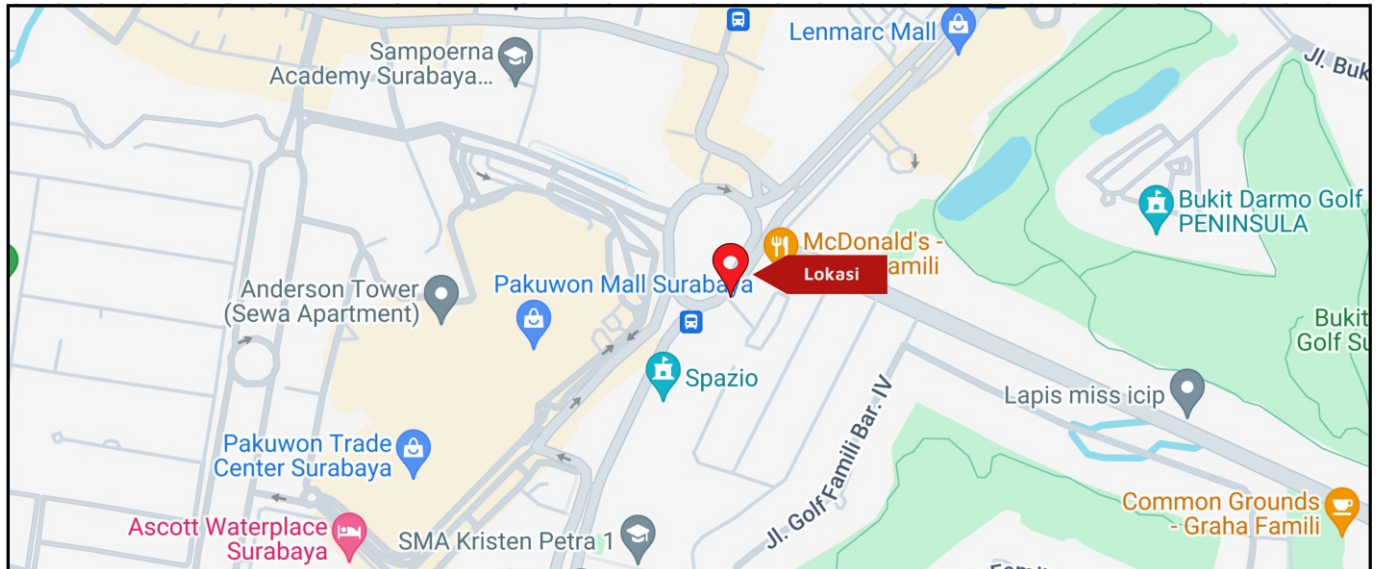

Foto Lokasi

Denah Lokasi

Description : Merupakan area padat lalu lintas, baik kendaraan pribadi maupun umum

LALU LINTAS HARIAN RATA-RATA

Mobil Pribadi	Sepeda Motor	Angkutan Umum	Lain-Lain (Pick Up, Truck, Dsb.)	Jumlah Total
-	-	-	-	-