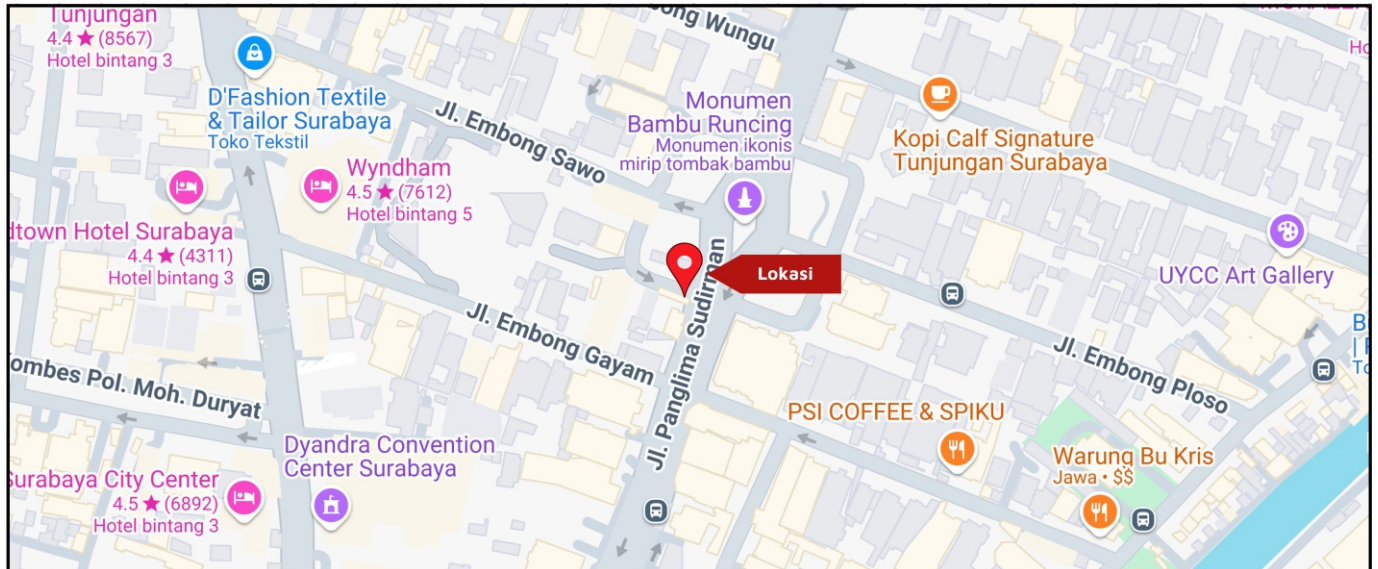

Foto Lokasi

Denah Lokasi

Description : Merupakan area padat lalu lintas, baik kendaraan pribadi maupun umum

LALU LINTAS HARIAN RATA-RATA

Mobil Pribadi	Sepeda Motor	Angkutan Umum	Lain-Lain (Pick Up, Truck, Dsb.)	Jumlah Total
-	-	-	-	-