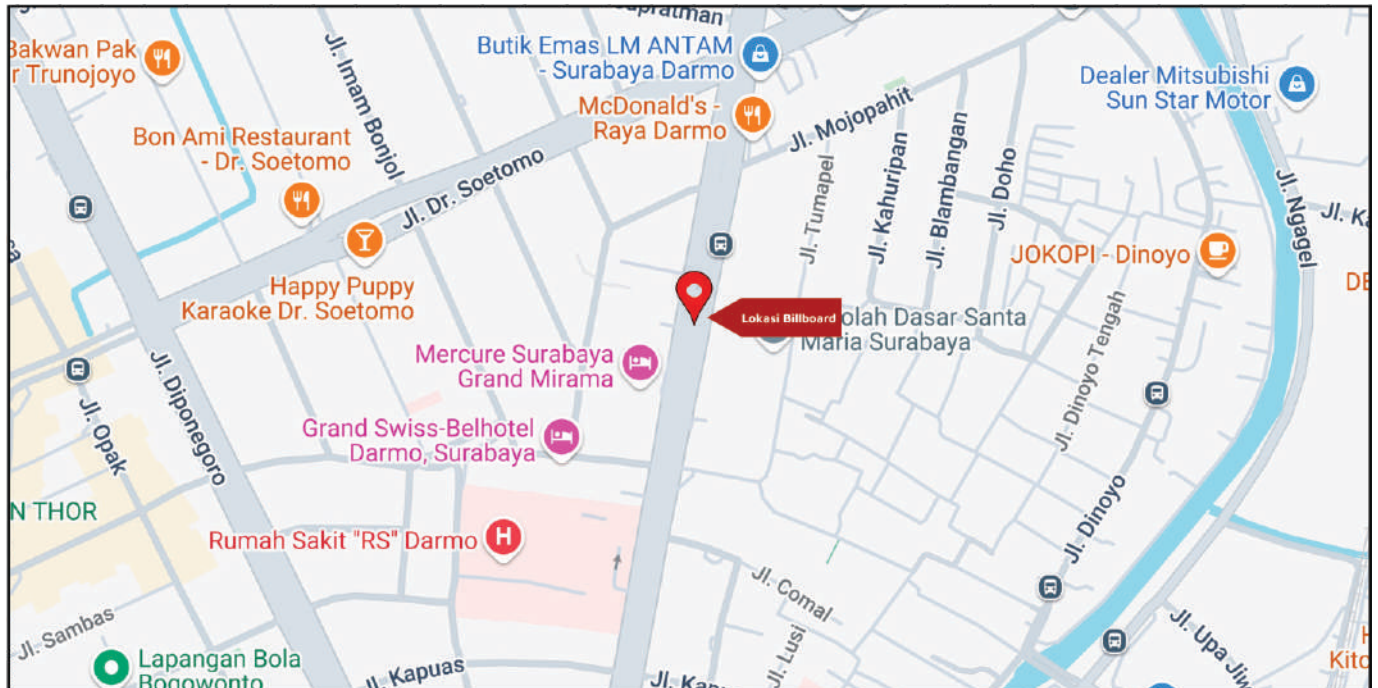

Foto Lokasi

Denah Lokasi

Description : Merupakan area padat lalu lintas, baik kendaraan pribadi maupun umum

LALU LINTAS HARIAN RATA-RATA

Mobil Pribadi	Sepeda Motor	Angkutan Umum	Lain-Lain (Pick Up, Truck, Dsb.)	Jumlah Total
-	-	-	-	-