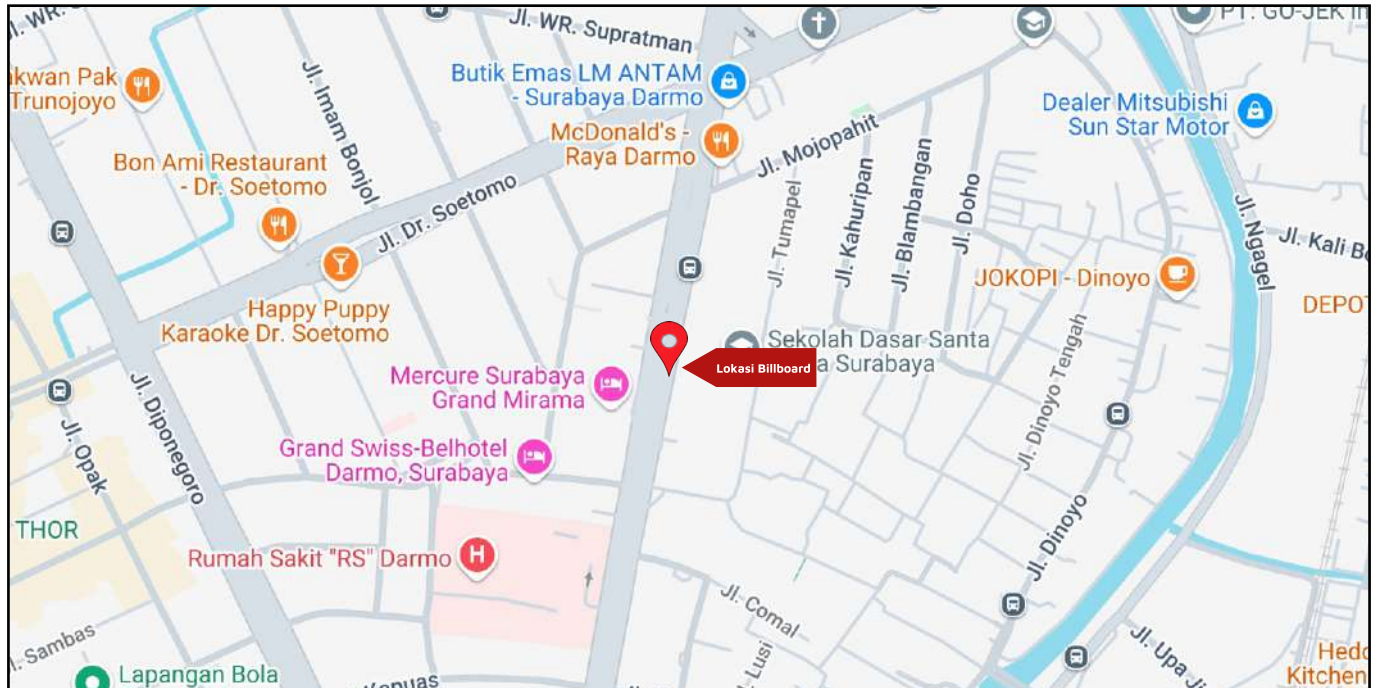

Foto Lokasi

Denah Lokasi

Description : Merupakan area padat lalu lintas, baik kendaraan pribadi maupun umum

LALU LINTAS HARIAN RATA-RATA

| Mobil Pribadi | Sepeda Motor | Angkutan Umum | Lain-Lain (Pick Up, Truck, Dsb.) | Jumlah Total |
|---------------|--------------|---------------|----------------------------------|--------------|
| - | - | - | - | - |