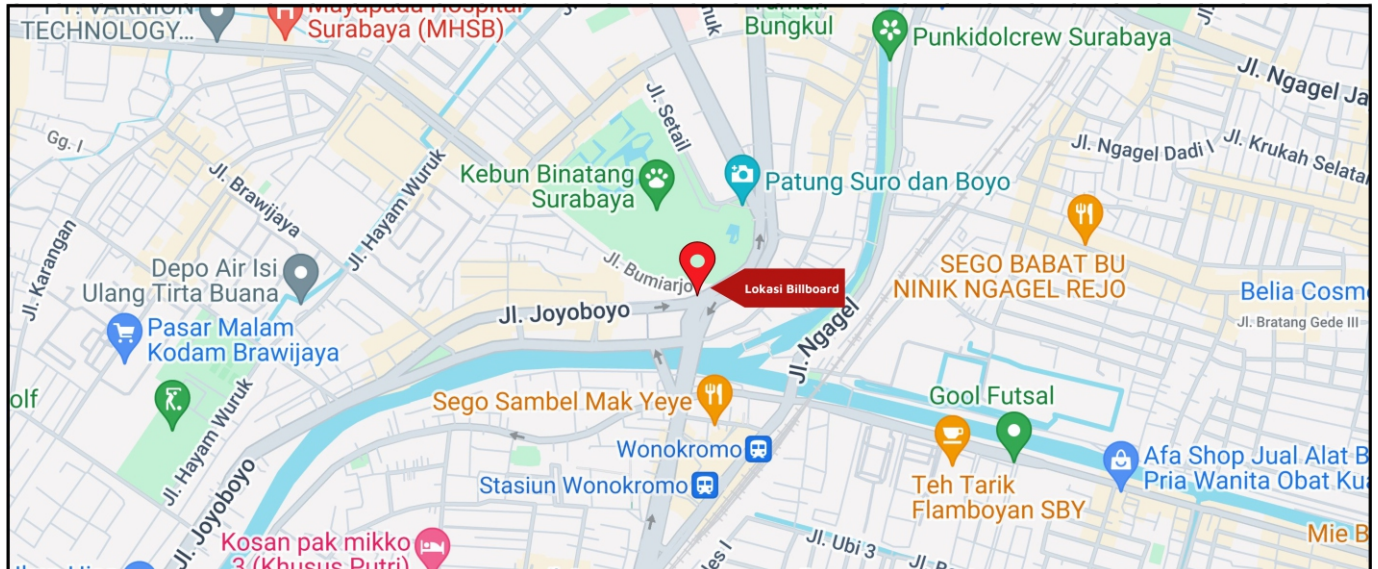

Foto Lokasi

Denah Lokasi

Description : Merupakan area padat lalu lintas, baik kendaraan pribadi maupun umum

LALU LINTAS HARIAN RATA-RATA

Mobil Pribadi	Sepeda Motor	Angkutan Umum	Lain-Lain (Pick Up, Truck, Dsb.)	Jumlah Total
-	-	-	-	-