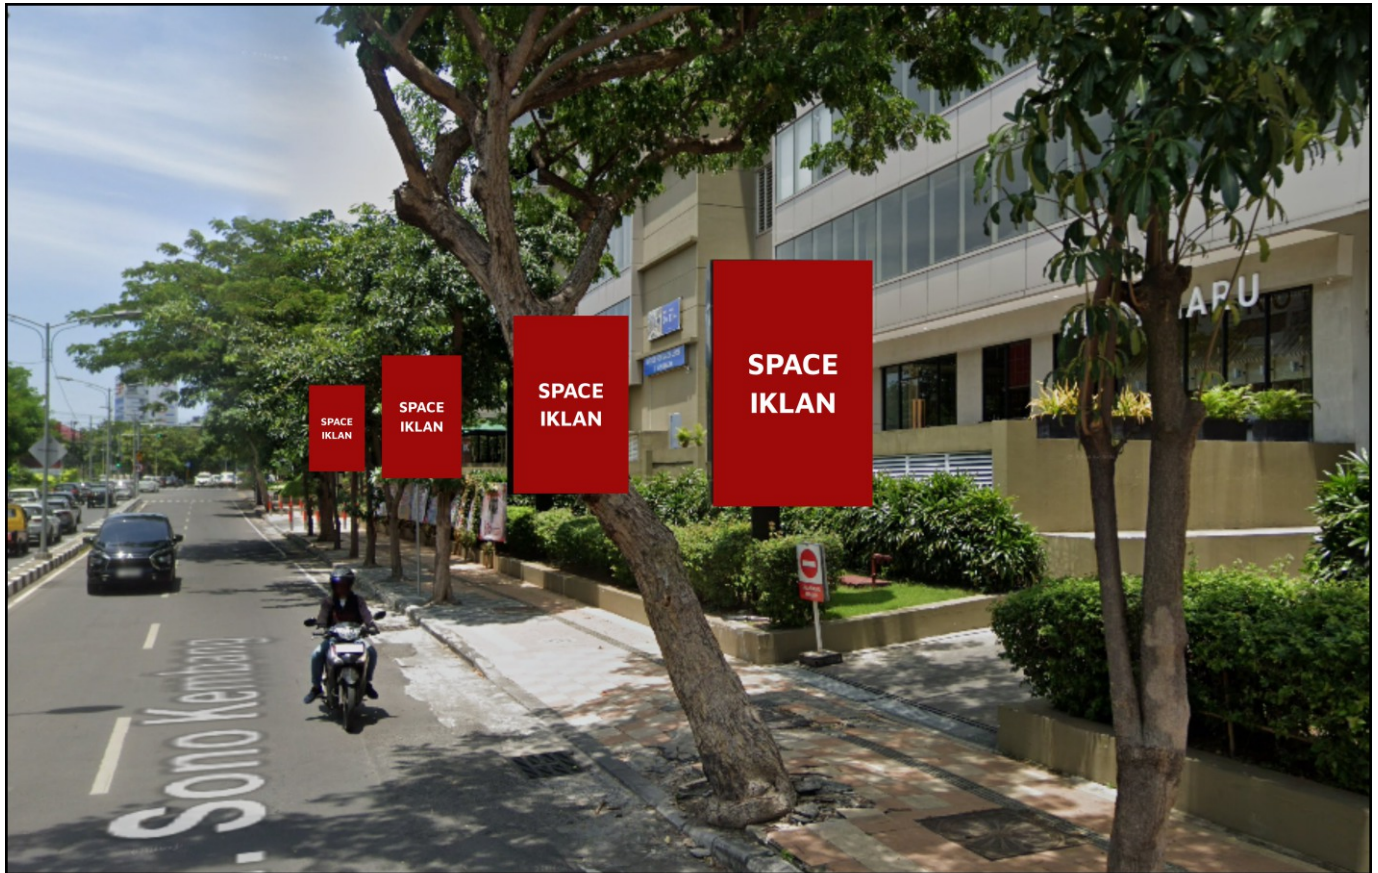

Foto Lokasi

Denah Lokasi

Description : Merupakan area padat lalu lintas, baik kendaraan pribadi maupun umum

LALU LINTAS HARIAN RATA-RATA				
Mobil Pribadi	Sepeda Motor	Angkutan Umum	Lain-Lain (Pick Up, Truck, Dsb.)	Jumlah Total
-	-	-	-	-