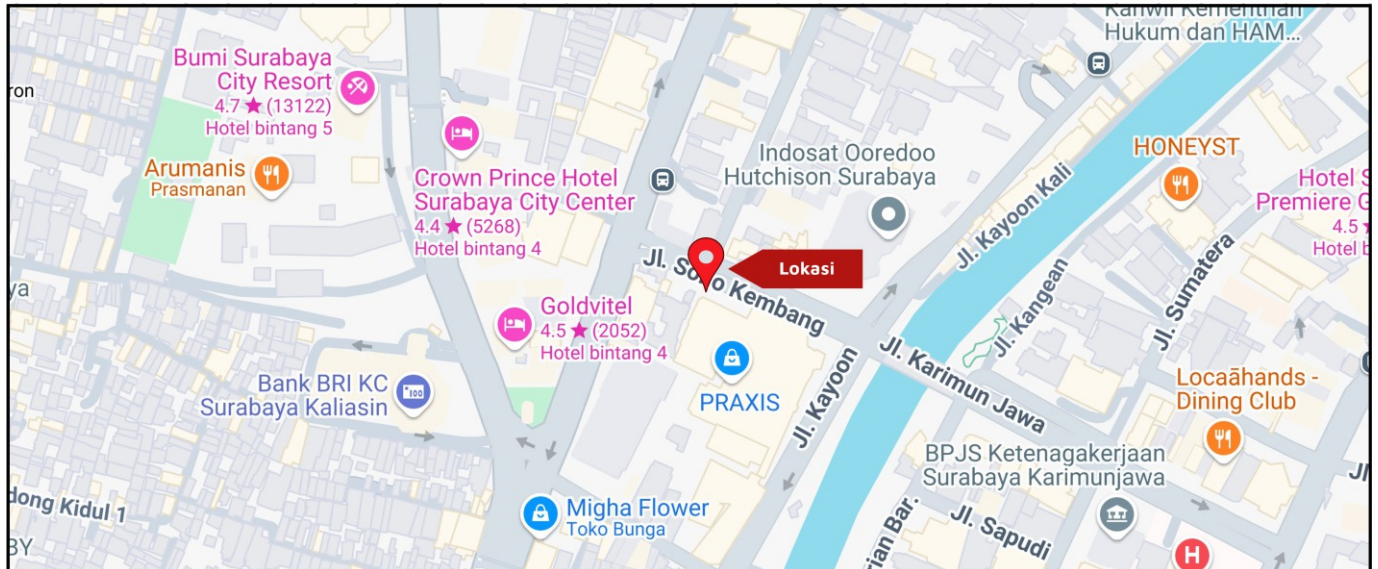

Foto Lokasi

Denah Lokasi

Description : Merupakan area padat lalu lintas, baik kendaraan pribadi maupun umum

LALU LINTAS HARIAN RATA-RATA				
Mobil Pribadi	Sepeda Motor	Angkutan Umum	Lain-Lain (Pick Up, Truck, Dsb.)	Jumlah Total
-	-	-	-	-