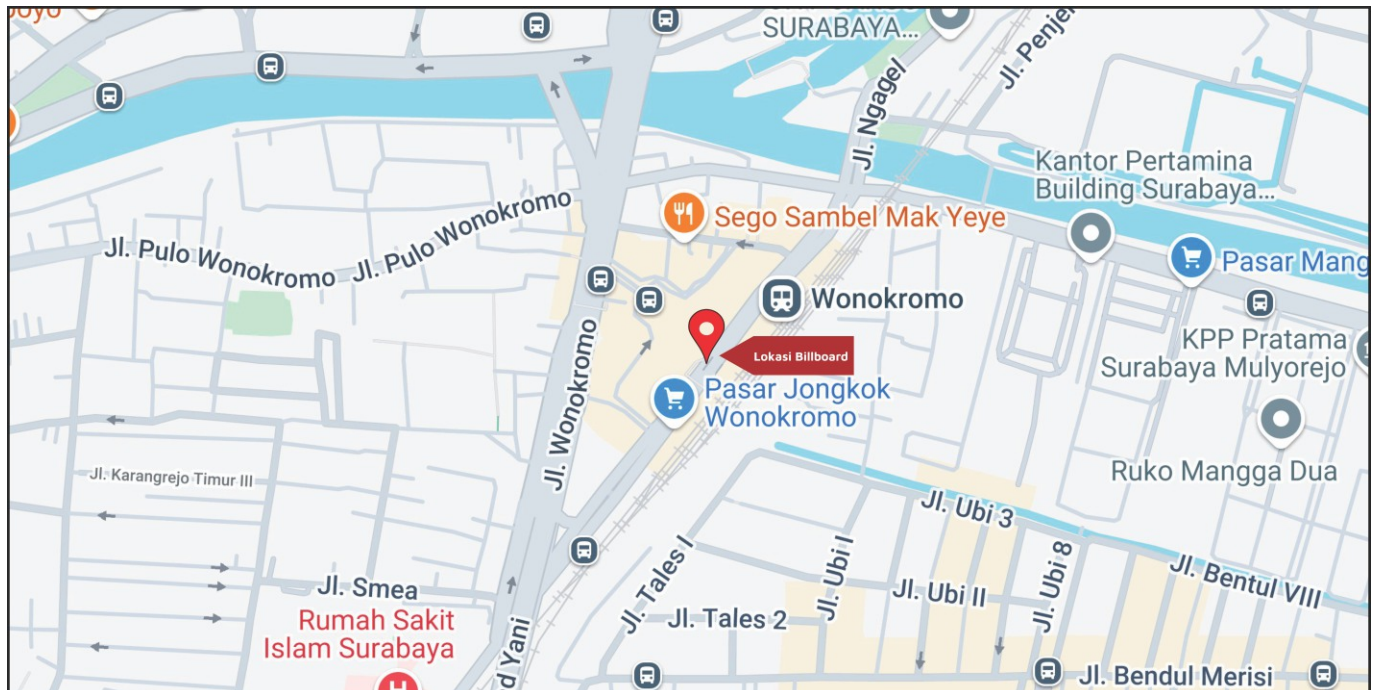

Foto Lokasi

Denah Lokasi

Description : Merupakan area padat lalu lintas, baik kendaraan pribadi maupun umum

LALU LINTAS HARIAN RATA-RATA

Mobil Pribadi	Sepeda Motor	Angkutan Umum	Lain-Lain (Pick Up, Truck, Dsb.)	Jumlah Total
-	-	-	-	-