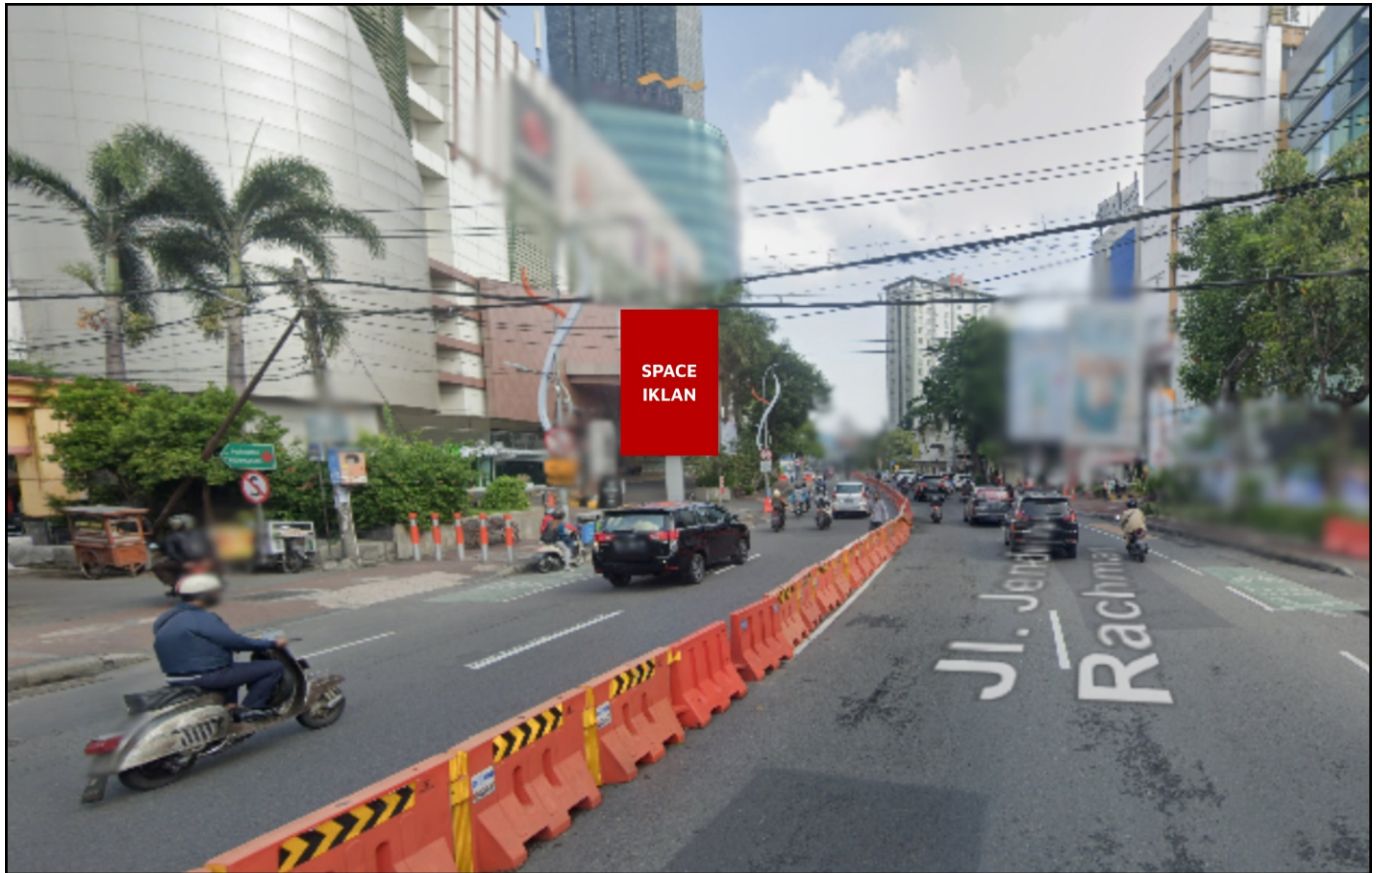

Foto Lokasi

Denah Lokasi

Description : Merupakan area padat lalu lintas, baik kendaraan pribadi maupun umum

**LALU LINTAS HARIAN RATA-RATA**

Mobil Pribadi	Sepeda Motor	Angkutan Umum	Lain-Lain (Pick Up, Truck, Dsb.)	Jumlah Total
-	-	-	-	-