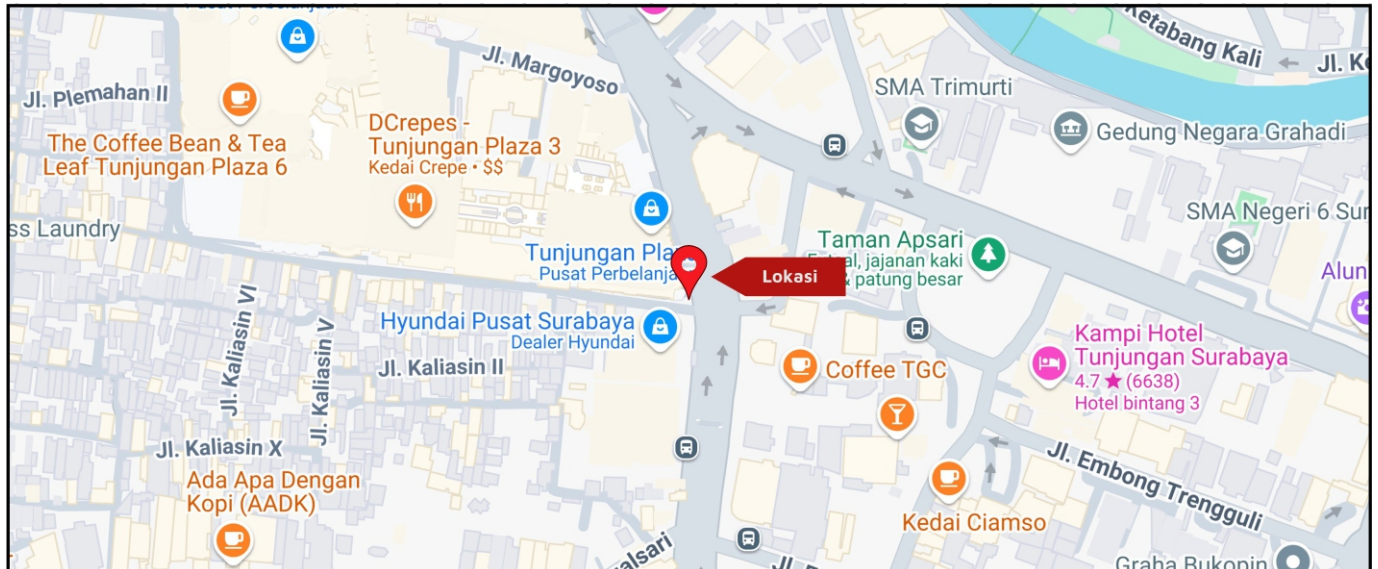

Foto Lokasi

Denah Lokasi

Description : Merupakan area padat lalu lintas, baik kendaraan pribadi maupun umum

**LALU LINTAS HARIAN RATA-RATA**

Mobil Pribadi	Sepeda Motor	Angkutan Umum	Lain-Lain (Pick Up, Truck, Dsb.)	Jumlah Total
-	-	-	-	-