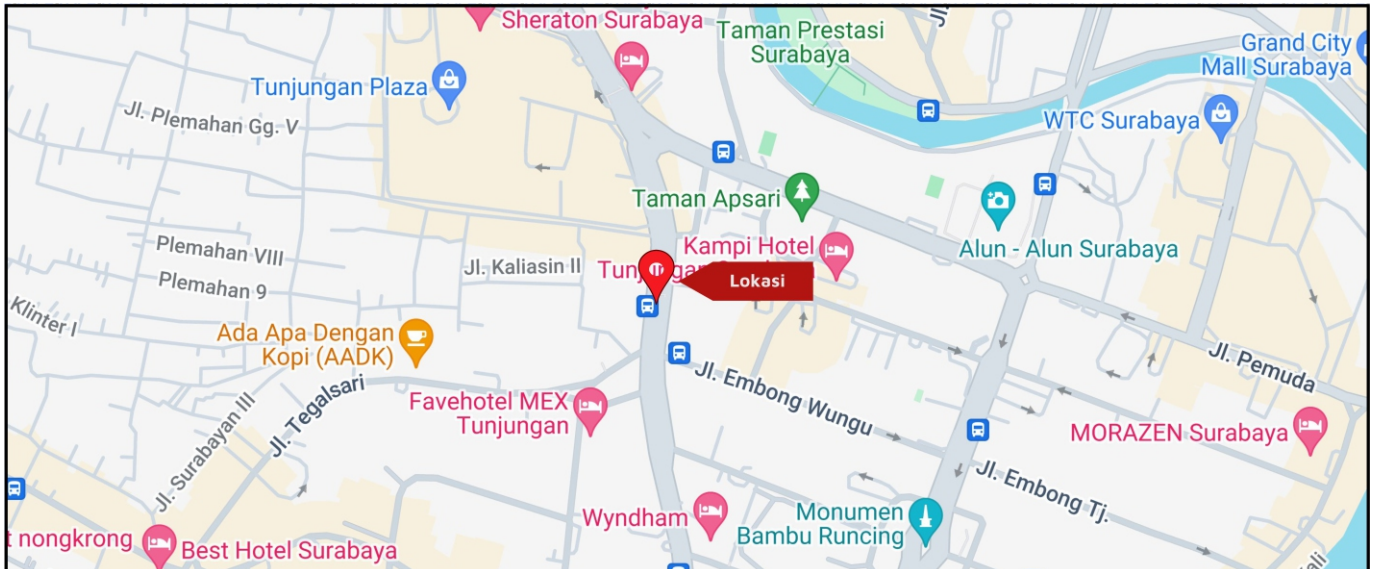

Foto Lokasi

Denah Lokasi

Description : Merupakan area padat lalu lintas, baik kendaraan pribadi maupun umum

**LALU LINTAS HARIAN RATA-RATA**

Mobil Pribadi	Sepeda Motor	Angkutan Umum	Lain-Lain (Pick Up, Truck, Dsb.)	Jumlah Total
-	-	-	-	-