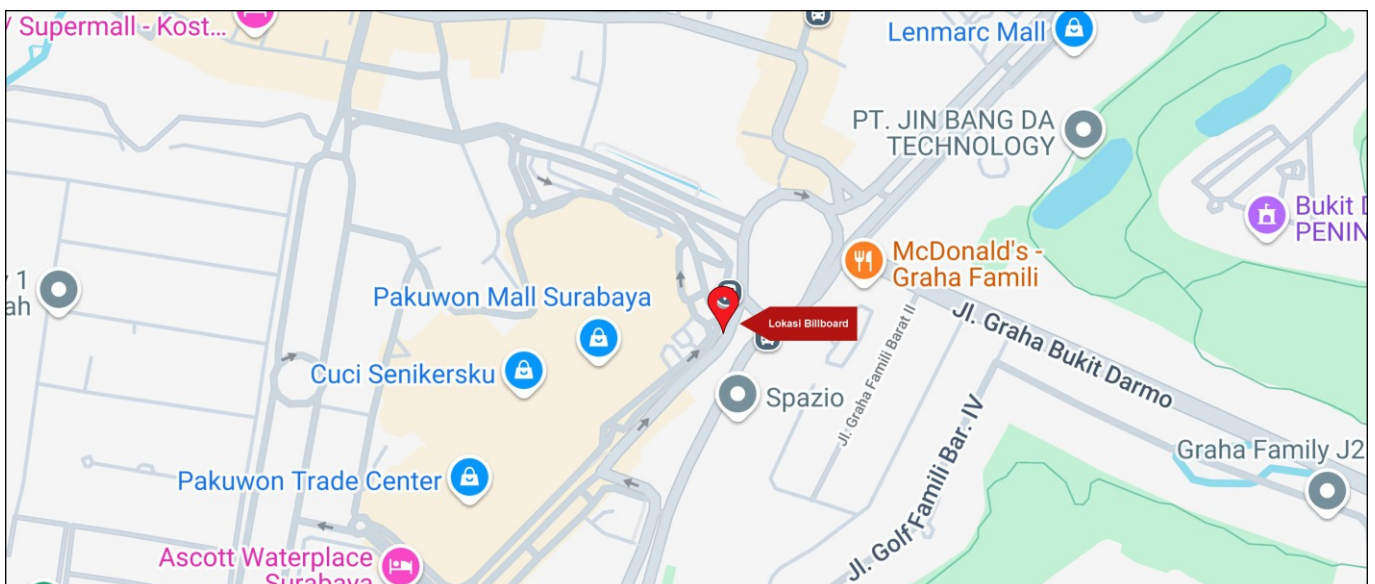

Foto Lokasi

Denah Lokasi

Description : Merupakan area padat lalu lintas, baik kendaraan pribadi maupun umum

**LALU LINTAS HARIAN RATA-RATA**

Mobil Pribadi	Sepeda Motor	Angkutan Umum	Lain-Lain (Pick Up, Truck, Dsb.)	Jumlah Total
-	-	-	-	-