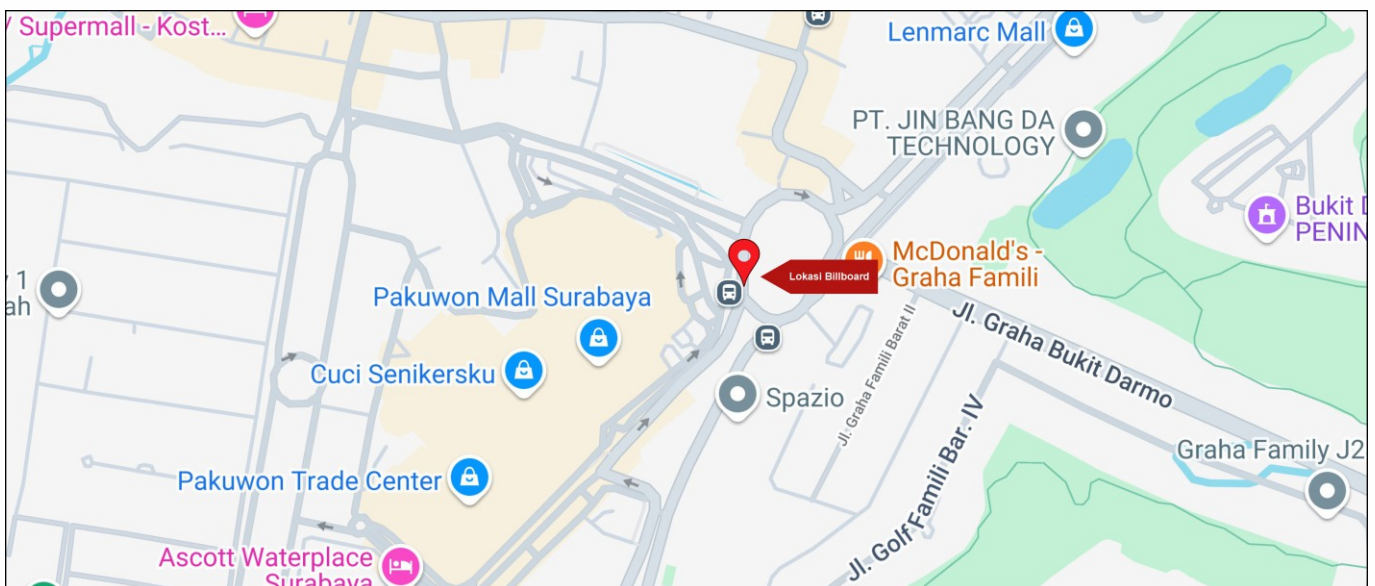

Foto Lokasi

Denah Lokasi

Description : Merupakan area padat lalu lintas, baik kendaraan pribadi maupun umum

LALU LINTAS HARIAN RATA-RATA

Mobil Pribadi	Sepeda Motor	Angkutan Umum	Lain-Lain (Pick Up, Truck, Dsb.)	Jumlah Total
-	-	-	-	-