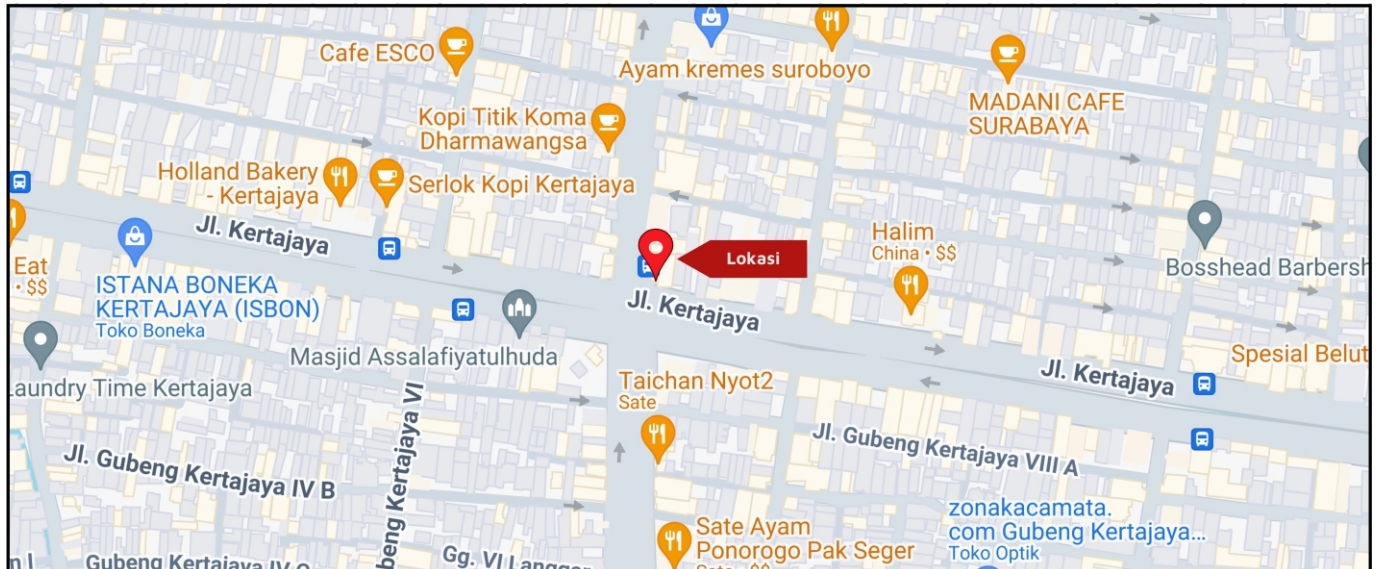

Foto Lokasi

Denah Lokasi

Description : Merupakan area padat lalu lintas, baik kendaraan pribadi maupun umum

LALU LINTAS HARIAN RATA-RATA

Mobil Pribadi	Sepeda Motor	Angkutan Umum	Lain-Lain (Pick Up, Truck, Dsb.)	Jumlah Total
-	-	-	-	-