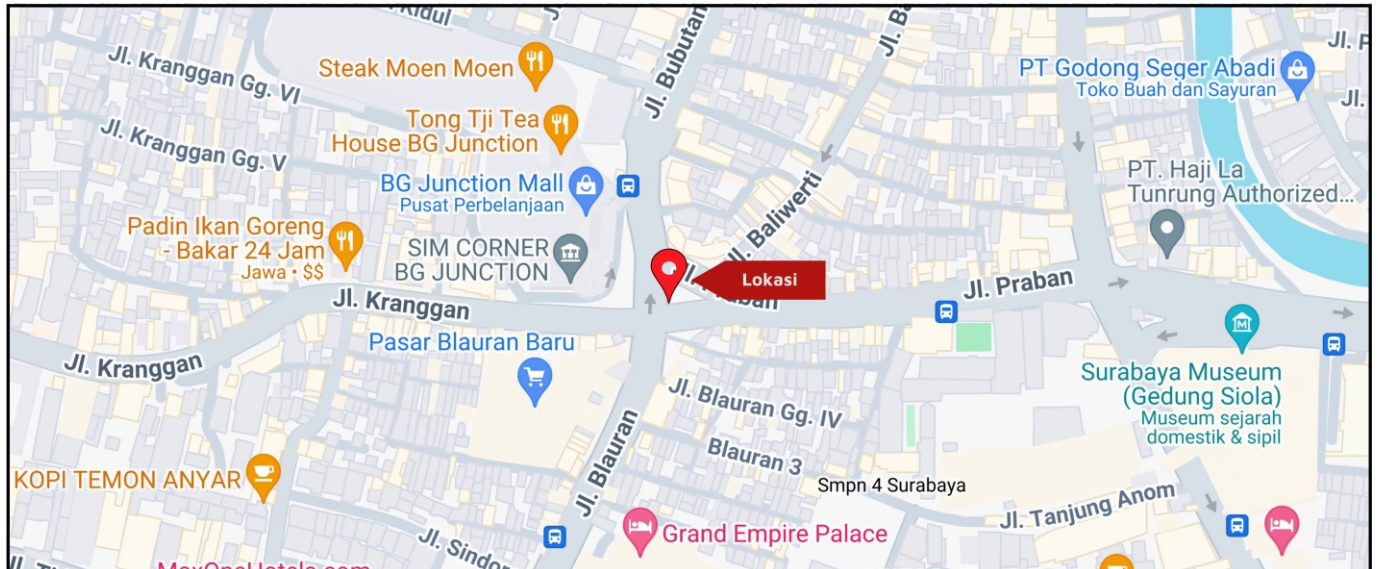

Foto Lokasi

Denah Lokasi

Description : Merupakan area padat lalu lintas, baik kendaraan pribadi maupun umum

LALU LINTAS HARIAN RATA-RATA

| Mobil Pribadi | Sepeda Motor | Angkutan Umum | Lain-Lain (Pick Up, Truck, Dsb.) | Jumlah Total |
|---------------|--------------|---------------|-------------------------------------|--------------|
| - | - | - | - | - |